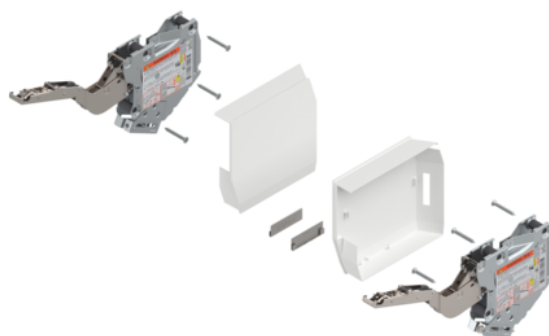

Blum 20K2B00.06 / AVENTOS HK-S výklop, zdvíhač, LF=220-500 (u 2 kusov), hodvábné biela/nerez pozdĺžne brúsená

Artiklové číslo	Hrúbka	Dĺžka	Šírka
78831/1399	0 mm	0 mm	0 mm

- > výklop AVENTOS HK-S zdvíhač
- > ukazovateľ výkonnosti: 220-500 (u 2 kusov)
- > min. svetlá hĺbka korpusu: 163 mm
- > pripevnenie na korpus: priskrutkovaním
- > symetrický: áno

VLASTNOSTI

ŠPECIFIKÁCIE

Hmotnosť **1,01 kg**

Nábytkové kovanie

Produktová skupina **Jednoduché výklopy**

Farba **Hodvábné biela**

Výrobné číslo **20K2B00.06**

Symetrický **Áno**

Výklopné kovanie

Systém výklopu **AVENTOS HK-S**

Faktor výkonu LF **220-500**

PRÍSLUŠENSTVO

Závesy nábytkové a špeciálne

Blum 175H3100 / Montážna podložka CLIP priama 20/32 mm, oceľ, skrutka, s excentrom, Z=0 mm, H=8,5 mm, poniklovaná

Naskenujte QR kód a prejdite priamo na stránku produktu v našom Online-Shope.

Blum 175H3100 / Montážna podložka CLIP top priama excentrická, zvýšenie 0 mm, skrutky, čierny onyx

Artiklové číslo

78831/1089