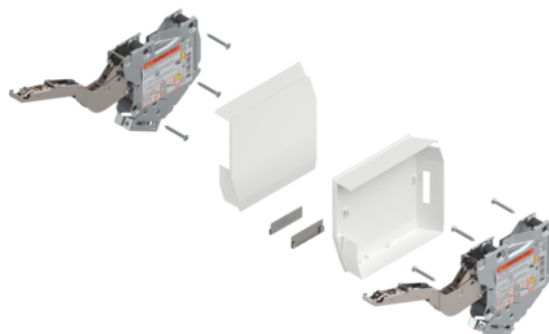

Blum 20K2B00.06 / AVENTOS HK-S výklop, zdvíhač, LF=220-500 (u 2 kusov), hodvábnne biela/nerez pozdĺžne brúsená

Artiklové číslo	Hrúbka	Dĺžka	Šírka
78831/1399	0 mm	0 mm	0 mm

- > výklop AVENTOS HK-S zdvíhač
- > ukazovateľ výkonnosti: 220-500 (u 2 kusov)
- > min. svetlá hĺbka korpusu: 163 mm
- > pripevnenie na korpus: priskrutkovaním
- > symetrický: áno

VLASTNOSTI

ŠPECIFIKÁCIE

Hmotnosť **1,01 kg**

Nábytkové kovanie

Produktová skupina **Jednoduché výklopy**

Farba **Hodvábnne biela**

Výrobné číslo **20K2B00.06**

Symetrický **Áno**

Výklopné kovanie

Systém výklopu **AVENTOS HK-S**

Faktor výkonu LF **220-500**

PRÍSLUŠENSTVO

Závesy nábytkové a špeciálne

Blum 175H3100 / Montážna podložka CLIP priama 20/32 mm, oceľ, skrutka, s excentrom, Z=0 mm, H=8,5 mm, poniklovaná

Naskenujte QR kód a prejdite priamo na stránku produktu v našom Online-Shope.

Blum 175H3100 / Montážna podložka CLIP top priama excentrická, zvýšenie 0 mm, skrutky, čierny onyx

Artiklové číslo

78831/1089