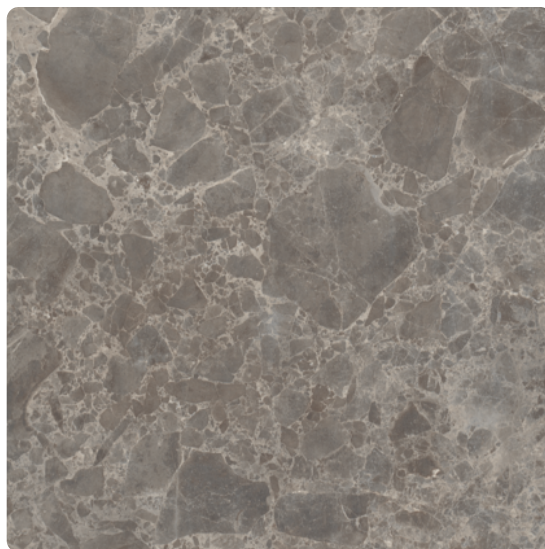

ABS hrana Egger F095 ST87 Mramor Siena sivý

Artiklové číslo	Šírka	Hrúbka x dĺžka
24761/0095	43 mm	1,5 x 25 000 mm

Iba dokonale zladený okraj povrchovej úpravy dodáva výrobku potrebný dojem. Program hrán EGGER je kompletne riešenie pre všetky dekoratívne povrchy.

DEKOR

F095 ST87 Mramor Siena sivý
Povrchová štruktúra Mineral Ceramic

VLASTNOSTI

ŠPECIFIKÁCIE

Hrúbka	1.5 mm
Šírka	43 mm
Dĺžka	25 000 mm
Hmotnosť	0,3 kg
Hrana	
Typ	ABS hrana

Viac informácií <http://www.jafholz.sk/shop/plosne-materialy/hrany/abs-hrany/abs-hrana-egger-f095-st87-mramor-siena-sivy-p7429556>