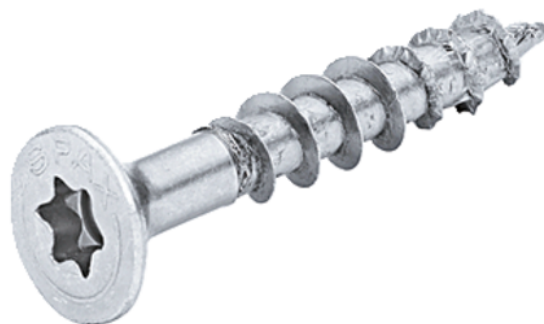

Häfele 018.50.231 / Skrutka do drevotriesky Spax IS10 s čiastočným závitom k hlave Torx, 3,0x30 mm, pozink

Artiklové číslo	Hrúbka	Dĺžka	Šírka
71018/0231	0 mm	30 mm	3 mm

- > materiál: oceľ
- > povrchová úprava: zinkované
- > drážka: IS10
- > verzia: štvorcový hrot s patentovaným profilom drieku a viacúčelovou hlavou
- > závit: čiastočný závit
- > schválenie: certifikované pre stavby podľa Z-9.1-235
- > dĺžka: 30 mm
- > Ø závit: 3 mm

VLASTNOSTI

ŠPECIFIKÁCIE

Šírka	3 mm
Dĺžka	30 mm
Hmotnosť	0,001 kg

Nábytkové kovanie

Produktová skupina	Skrutky do drevotriesky
Základný materiál	Oceľ
Povrch	Pozink
Výrobné číslo	018.50.231
Drážka	IS10
Dĺžka	30 mm
Priemer závit	3 mm

Upevňovací materiál

Typ hlavy	So zápustnou hlavou
-----------	----------------------------

Viac informácií <http://www.jafholz.sk/shop/kovanie/spojovaci-material--lepidla--prislusenstvo--pracovne-pomocky/skrutky/hafele-01850231--skrutka-do-drevotriesky-spax-is10-s-ciastocnym-zavitom-k-hlave-torx--3-0x30-mm--pozink-p7477279>

Naskenujte QR kód a prejdite priamo na stránku produktu v našom Online-Shope.

Upevňovací materiál

Závit

Čiastočný závit

Viac informácií <http://www.jafholz.sk/shop/kovanie/spojovaci-material--lepidla--prislusenstvo--pracovne-pomocky/skrutky/hafele-01850231--skrutka-do-drevotriesky-spax-is10-s-ciastocnym-zavitom-k-hlave-torx--3-0x30-mm--pozink-p7477279>