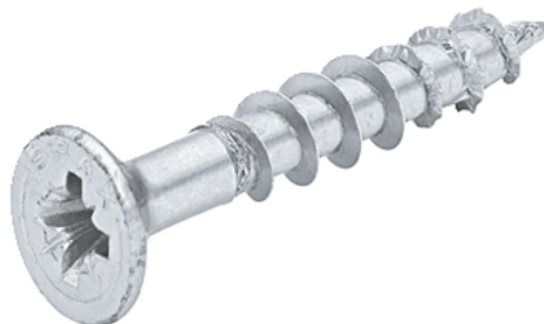

Häfele 018.00.421 / Skrutka do drevotriesky Spax PZ2, čiastočný závit, 4,0x30 mm, pozink

Artiklové číslo	Hrúbka	Dĺžka	Šírka
71018/0421	0 mm	30 mm	4 mm

- > materiál: oceľ
- > povrchová úprava: zinkované
- > drážka: PZ2
- > verzia: štvorcový hrot s patentovaným profilom drieku a viacúčelovou hlavou
- > závit: čiastočný závit
- > schválenie: certifikované pre stavby podľa Z-9.1-235
- > tvar hlavy: zápustná hlava
- > dĺžka: 30 mm
- > Ø závit: 4,0 mm

VLASTNOSTI

ŠPECIFIKÁCIE

Šírka	4 mm
Dĺžka	30 mm
Hmotnosť	0,001 kg

Nábytkové kovanie

Produktová skupina	Skrutky do drevotriesky
Základný materiál	Oceľ
Povrch	Pozink
Výrobné číslo	018.00.421
Drážka	PZ2
Dĺžka	30 mm
Priemer závit	4 mm

Upevňovací materiál

Typ hlavy	So zápustnou hlavou
-----------	----------------------------

Viac informácií <http://www.jafholz.sk/shop/kovanie/spojovaci-material--lepidla--prislusenstvo--pracovne-pomocky/skrutky/hafele-01800421--skrutka-do-drevotriesky-spax-pz2--ciastocny-zavit--4-0x30-mm--pozink-p7477360>

Naskenujte QR kód a prejdite priamo na stránku produktu v našom Online-Shope.

Upevňovací materiál

Závit

Čiastočný závit

Viac informácií <http://www.jafholz.sk/shop/kovanie/spojovaci-material--lepidla--prislusenstvo--pracovne-pomocky/skrutky/hafele-01800421--skrutka-do-drevotriesky-spax-pz2--ciastocny-zavit--4-0x30-mm--pozink-p7477360>