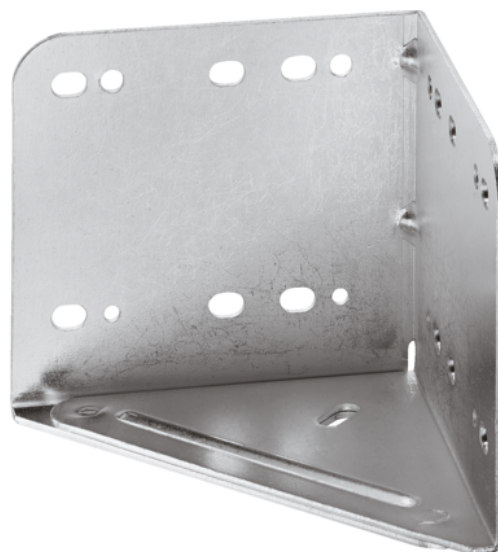

Häfele 273.45.974 / Postel'ová konzola 115x115x135 mm, oceľ, modrý pozink

Artiklové číslo	Hrúbka	Dĺžka	Šírka
71273/0974	0 mm	0 mm	0 mm

- > verzia s drážkou 8,5 x 15 mm
- > materiál: oceľ
- > povrchová úprava/farba: modrý pozink

VLASTNOSTI

ŠPECIFIKÁCIE

Hmotnosť **0,653 kg**

Nábytkové kovanie

Produktová skupina **Spojovacie uholníky a plechy**

Základný materiál **Oceľ**

Povrch **Pozink modrý**

Výrobné číslo **273.45.974**

Viac informácií <http://www.jafholz.sk/shop/kovanie/spojovacie-kovanie--podpery-police/spojovacie-kovanie/hafele-27345974--postelova-konzola-115x115x135-mm--ocel--modry-pozink--p7477554>

Naskenujte QR kód a prejdite priamo na stránku produktu v našom Online-Shope.