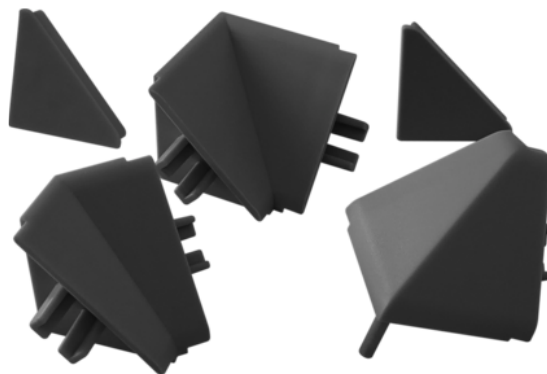

Sada koncoviek a rohov k tesniacej lište L20, antracit

Artiklové číslo
67453/0027

Hrúbka
0 mm

Dĺžka
0 mm

Sada obsahuje:

- 2x koncovka
- 1x vnútorný roh 90°
- 1x vnútorný roh 135°
- 1x vonkajší roh 90°

VLASTNOSTI

ŠPECIFIKÁCIE

Hmotnosť

0,003 kg

Viac informácií <http://www.jafholz.sk/shop/plosne-materialy/pracovne-dosky/laminatove-pracovne-dosky/sada-koncoviek-a-rohov-k-tesniacej-liste-l20--antracit-p9138629>

Naskenujte QR kód a prejdite priamo na stránku produktu v našom Online-Shope.