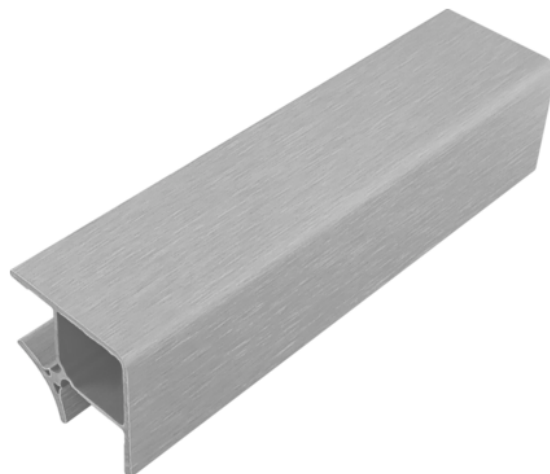

Vnútorný a vonkajší roh k soklovému profilu S100, nerez brúsený

Artiklové číslo

67453/0031

Hrúbka

0 mm

Dĺžka

0 mm

Obojstranný roh 90° k sokli - slúži ako vnútorné aj vonkajšie.

VLASTNOSTI

ŠPECIFIKÁCIE

Hmotnosť

0,021 kg

Viac informácií <http://www.jafholz.sk/shop/plosne-materialy/pracovne-dosky/laminatove-pracovne-dosky/vnutorny-a-vonkajsi-roh-k-soklovemu-profilu-s100--nerez-bruseny~p9138658>