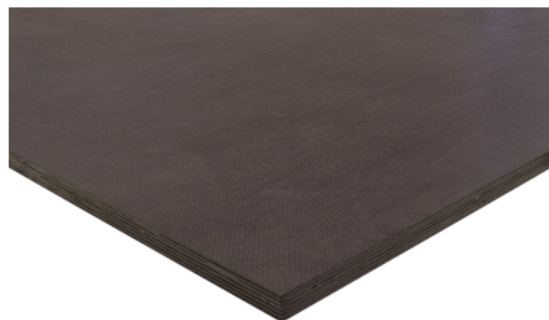

Preglejka fóliovaná protišmyk/ hladká Breza

Artiklové číslo	Hrúbka	Dĺžka	Šírka
03564/1073	15 mm	1 500 mm	3 000 mm

Překližka březová s protiskluzovou folií má široké využití v automobilovém průmyslu jako ložná plocha nákladních aut, návěsů a přívěsů. Využívá se i jako technická podlaha podíí, kontejnerů, výrobních prostor.

Desky jsou z horní strany opatřeny protiskluzovou fenolickou folií s vlisovanou strukturou síta, spodní strana je hladká folie.

Jádro desky tvoří březový multiplex - překližka se špičkovými mechanicko - fyzikálními parametry.

VLASTNOSTI

ŠPECIFIKÁCIE

Hrúbka	15 mm
Šírka	3 000 mm
Dĺžka	1 500 mm
Hmotnosť	48 kg
Preglejka	
Drevina	Breza
Povrch	protišmyk/hladká
Povrchová štruktúra	Wire
Hrúbka fólie (g/m ²)	120/120
Trieda lepenia	EN 314-2/tr.3