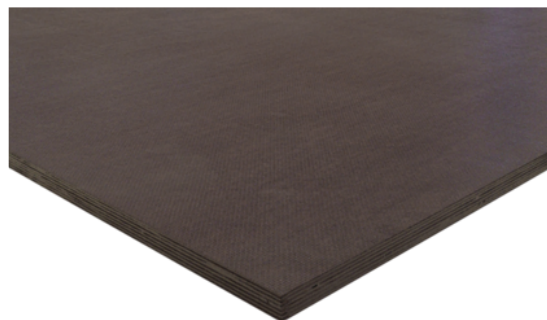

Preglejka fóliovaná protišmyk/ hladká Breza

Artiklové číslo	Hrúbka	Dĺžka	Šírka
03563/1073	12 mm	1 500 mm	3 000 mm

Překližka březová s protiskluzovou folií má široké využití v automobilovém průmyslu jako ložná plocha nákladních aut, návěsů a přívěsů. Využívá se i jako technická podlaha podláh, kontejnerů, výrobních prostor.

Desky jsou z horní strany opatřeny protiskluzovou fenolickou folií s vlisovanou strukturou síta, spodní strana je hladká folie.

Jádro desky tvoří březový multiplex - překližka se špičkovými mechanicko-fyzikálními parametry.

VLASTNOSTI

ŠPECIFIKÁCIE

Hrúbka	12 mm
Šírka	3 000 mm
Dĺžka	1 500 mm
Hmotnosť	38 kg
Preglejka	
Drevina	Breza
Povrch	protišmyk/hladká
Povrchová štruktúra	Wire
Hrúbka fólie (g/m ²)	120/120
Trieda lepenia	EN 314-2/tr.3