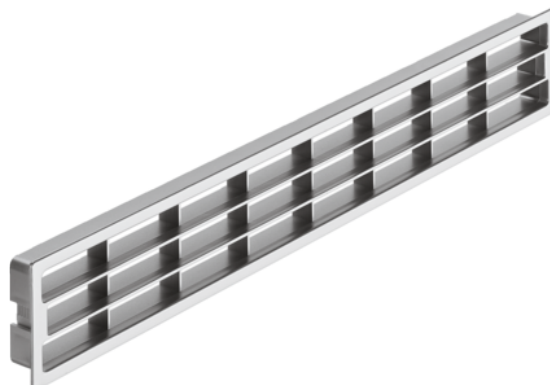

Häfele 571.77.900 / Vetracia mriežka s upevňovacími svorkami, strieborná matná

Artiklové číslo	Hrúbka	Dĺžka	Šírka
71571/0900	0 mm	458 mm	65 mm

- materiál: plast
- farba/povrch: strieborná matná
- verzia: s krycou hranou a upevňovacími svorkami
- pre hrúbku materiálu: 10-20 mm

Rozmery:

- A: 65 mm
- B: 55 mm
- C: 458 mm
- D: 448 mm
- E: 20 mm

VLASTNOSTI

ŠPECIFIKÁCIE

Šírka	65 mm
Dĺžka	458 mm
Hmotnosť	0,117 kg
Nábytkové kovanie	
Základný materiál	Plast
Farba	Strieborná
Montáž	Pre zápusťnú montáž
Výrobné číslo	571.77.900
Hrúbka materiálu	10?-?20 mm
Kuchynské vybavenie	
Priechod vzduchu	190 cm²

Viac informácií <http://www.jafholz.sk/shop/kovanie/kuchynske-vybavenie-a-prislusenstvo/ventracie-mriezky-a-systemy/hafele-57177900--vetracia-mriezka-s-upevnovacimi-svorkami--strieborna-matna-p985575>