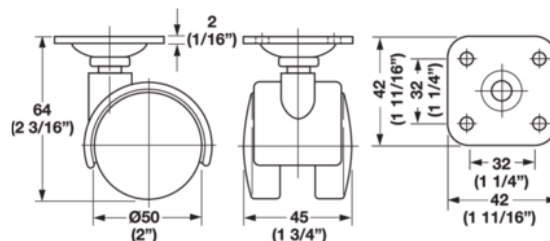

Häfele 660.08.321 / Dvojité nábytkové koliesko, otočné, s krytom, s brzdou, s montážnou doskou, nosnosť cca 40 kg, priemer kolieska 50 mm

Artiklové číslo	Hrúbka	Dĺžka	Šírka
71660/1321	0 mm	0 mm	0 mm

- > materiál: koliesko: plast
- > farba: koliesko: čierna
- > pojazďové plocha: tvrdá
- > rozmery: 42 x 42 mm
- > výška: 63 mm

VLASTNOSTI

ŠPECIFIKÁCIE

Nábytkové kovanie	
Produktová skupina	Dvojité kolieska
Montáž	Na priskrutkovanie
Výrobné číslo	660.08.321
Nosnosť	40 kg
Nábytkové nohy, kolieska	
Povrch kolieska	Tvrдый
Priemer kolieska	50 mm