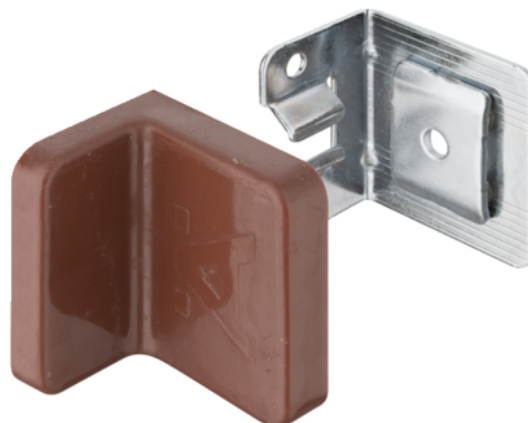

Häfele 290.34.100 / Závesné viditeľné kovanie horných skriniek nosnosť 90 kg/pár (Bystrica) - hnedá krytka

Artiklové číslo	Hrúbka	Dĺžka	Šírka
71290/1100	0 mm	0 mm	0 mm

- > materiál - závesné kovanie: oceľ, krytka: plast
- > povrchová úprava: zinkovane
- > nastavenie: výška 8 mm, hĺbka 8 mm
- > montáž: použiteľný ako pravý, ľavý alebo stredový
- > typ: k priskrutkovaniu

VLASTNOSTI

ŠPECIFIKÁCIE

Hmotnosť **0,048 kg**

Nábytkové kovanie	
Montáž	Na priskrutkovanie
Prevedenie	Vľavo, vpravo a na stred
Výrobné číslo	290.34.100
Nosnosť	90 kg

Viac informácií <http://www.jafholz.sk/shop/kovanie/kuchynske-vybavenie-a-prislusenstvo/ulozne-priestory-a-prislusenstvo-do-kuchyne/hafele-29034100--zavesne-viditelne-kovanie-hornych-skriniek-nosnost-90-kgpar-bystrica---hnedá-krytka-p985797>