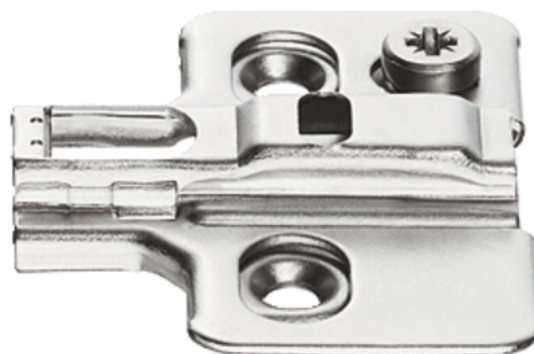

Häfele 311.70.610 / Krížova podložka Metalla SM - na klip, s excentrom, montáž na skrutku, výška 0 mm

| | | | |
|-------------------|-------------|-------------|-------------|
| Artiklové číslo | Hrúbka | Dĺžka | Šírka |
| 71311/1610 | 0 mm | 0 mm | 0 mm |

> materiál: oceľ

> povrchová úprava: niklované

VLASTNOSTI

ŠPECIFIKÁCIE

Hmotnosť **0,028 kg**

Nábytkové kovanie

| | |
|--------------------|---------------------------|
| Produktová skupina | Miskové závesy |
| Základný materiál | Oceľ |
| Povrch | Poniklované |
| Montáž | Na priskrutkovanie |
| Výrobné číslo | 311.70.610 |
| Možnosť nastavenia | Pomocou excentra |
| Prevedenie | Krížová |

Nábytkový záves

| | |
|-------------------|--------------------------|
| Nábytkový záves | Montážne podložky |
| Montážna podložka | Metalla |

Viac informácií <http://www.jafholz.sk/shop/kovanie/zavesy-nabytkove-a-specialne/hafele-31170610--krizova-podlozka-metalla-sm---na-klip--s-excentrom--montaz-na-skrutku--vyska-0-mm--p986013>