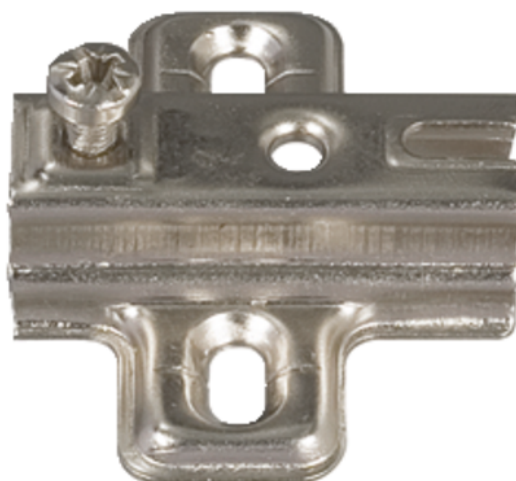

## Häfele 311.98.500 / Krížova podložka Metalla A - k nasunutiu, montáž na skrutku, výška 0 mm

Artiklové číslo	Hrúbka	Dĺžka	Šírka
<b>71311/4500</b>	<b>0 mm</b>	<b>0 mm</b>	<b>0 mm</b>

- > materiál: oceľ
- > povrchová úprava: niklované
- > nastavenie: výškove nastavenie  $\pm 2$  mm v pozdĺžnych otvoroch

### VLASTNOSTI

### ŠPECIFIKÁCIE

Hmotnosť **0,02 kg**

#### Nábytkové kovanie

Produktová skupina	<b>Miskové závesy</b>
Základný materiál	<b>Oceľ</b>
Povrch	<b>Poniklované</b>
Montáž	<b>Na priskrutkovanie</b>
Výrobné číslo	<b>311.98.500</b>
Možnosť nastavenia	<b>V pozdĺžnych otvoroch</b>
Prevedenie	<b>Krížová</b>