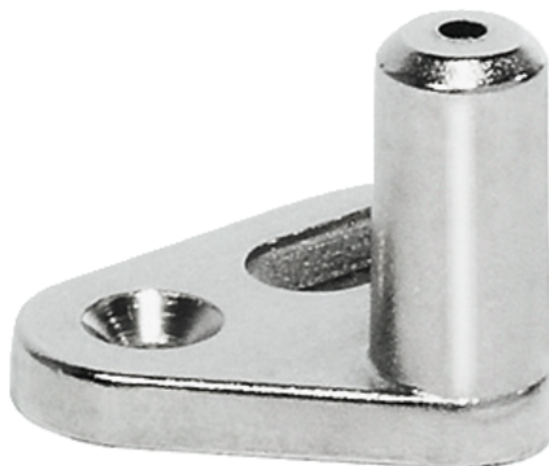

Häfele 226.57.708 / Blokovací čap s pätkou pre priskrutkovanie

| | | | |
|-------------------|-------------|--------------|--------------|
| Artiklové číslo | Hrúbka | Dĺžka | Šírka |
| 71226/0708 | 3 mm | 26 mm | 22 mm |

- > materiál: zinkový odliatok
- > montáž: na priskrutkovanie (s možnosťou nastavenia v pozdĺžnom otvore)
- > povrchová úprava: ľahko poniklované

VLASTNOSTI

ŠPECIFIKÁCIE

| | |
|--------------------------|---------------------------|
| Hrúbka | 3 mm |
| Šírka | 22 mm |
| Dĺžka | 26 mm |
| Nábytkové kovanie | |
| Základný materiál | Zinková zliatina |
| Povrch | Nikel lesklý |
| Montáž | Na priskrutkovanie |
| Výrobné číslo | 226.57.708 |
| Zámkové systémy | |
| Druh zámku | Trojcestné zámký |

Viac informácií <http://www.jafholz.sk/shop/kovanie/zamky--zapadky--zamkove-systemy/nabytkove-zamky/hafele-22657708--blokovaci-cap-s-patkou-pre-priskrutkovanie--p987089>

Naskenujte QR kód a prejdite priamo na stránku produktu v našom Online-Shope.