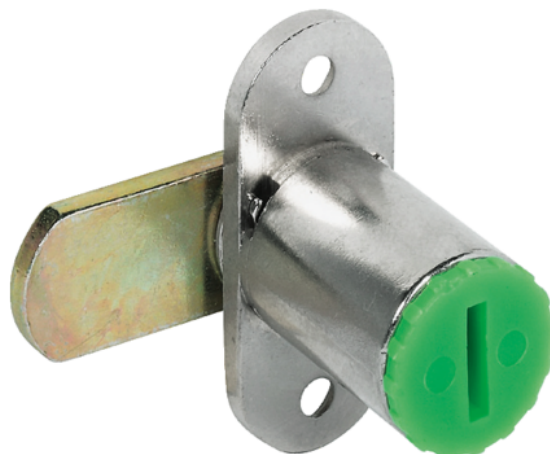

Häfele 235.59.600 / SYMO jazýčkový zámok s montážnou doskou a rovným jazýčkom, smer zamykanie A

Artiklové číslo	Hrúbka	Dĺžka	Šírka
71235/0600	3 mm	42 mm	18 mm

- > použitie: pre výmenné vložky osadené spredu
- > materiál: zinkový odliatok
- > povrchová úprava: poniklované
- > pre hrúbku dverí: max. 22 mm
- > dĺžka tela zámku: 22 mm
- > smer zamykanie: A (D, F, G), 90° jazýček, 180° kľúč
- > montáž: na naskrutkovanie cez montážnu dosku

Sada obsahuje:

- > 1x jazýčkový zámok
- > 1x jazýček (predmontovaný)
- > 1x upevňovacia skrutka (predmontovaná)
- > 1x podložka (predmontovaná)

VLASTNOSTI

ŠPECIFIKÁCIE

Hrúbka	3 mm
Šírka	18 mm
Dĺžka	42 mm
Nábytkové kovanie	
Základný materiál	Zinková zliatina
Povrch	Poniklované
Montáž	Na priskrutkovanie
Výrobné číslo	235.59.600
Hrúbka materiálu	22 mm

Viac informácií <http://www.jafholz.sk/shop/kovanie/zamky--zapadky--zamkove-systemy/nabytkove-zamky/hafele-23559600--symo-jazyckovy-zamok-s-montaznou-doskou-a-rovnym-jazyckom--smer-zamykanie-a--p987237>

Naskenujte QR kód a prejdite priamo na stránku produktu v našom Online-Shope.

Zámkové systémy

Druh zámku	Jazyčkové zámky
Dĺžka tela zámku	22 mm

PRÍSLUŠENSTVO

Nábytkové zámky

Häfele 219.19.677 / Rozeta pre univerzálne plátkové vložky SYMO