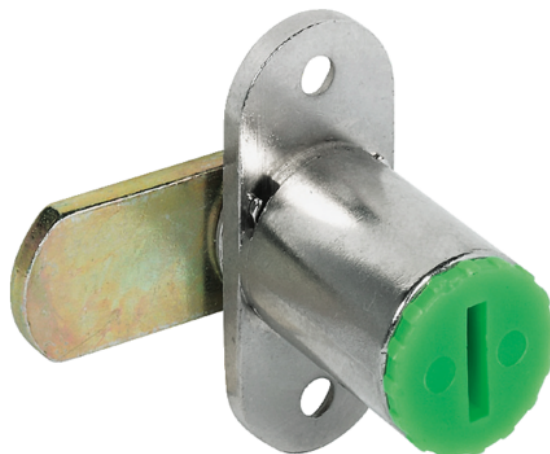

Häfele 235.59.610 / SYMO jazýčkový zámok s montážnou doskou a rovným jazýčkom, smer zamykanie B

Artiklové číslo 71235/0610	Hrúbka 3 mm	Dĺžka 42 mm	Šírka 18 mm
--------------------------------------	-----------------------	-----------------------	-----------------------

- > použitie: pre výmenné vložky osadené spredu
- > materiál: zinkový odliatok
- > povrchová úprava: poniklované
- > pre hrúbku dverí: max. 22 mm
- > dĺžka tela zámku: 22 mm
- > smer zamykanie: B (C, E, H), 90° jazýček, 180° kľúč
- > montáž: na naskrutkovanie cez montážnu dosku

Sada obsahuje:

- > 1x jazýčkový zámok
- > 1x jazýček (predmontovaný)
- > 1x upevňovacia skrutka (predmontovaná)
- > 1x podložka (predmontovaná)

VLASTNOSTI

ŠPECIFIKÁCIE

Hrúbka	3 mm
Šírka	18 mm
Dĺžka	42 mm
Nábytkové kovanie	
Základný materiál	Zinková zliatina
Povrch	Poniklované
Montáž	Na priskrutkovanie
Výrobné číslo	235.59.610
Hrúbka materiálu	22 mm

Naskenujte QR kód a prejdite priamo na stránku produktu v našom Online-Shope.

Zámkové systémy

Druh zámku	Jazyčkové zámky
Dĺžka tela zámku	22 mm

PRÍSLUŠENSTVO

Nábytkové zámky

Häfele 219.19.677 / Rozeta pre univerzálne plátkové vložky SYMO