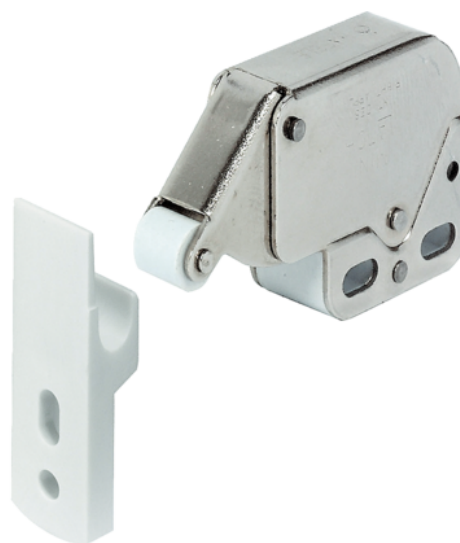

## Häfele 245.54.701 / Pružinová západka MINI-LATCH na priskrutkovanie

Artiklové číslo	Hrúbka	Dĺžka	Šírka
71245/0701	11 mm	34 mm	27 mm

- > materiál: zatvárač: oceľ, protikus: plast
- > povrchová úprava/farba: západka: poniklované/biela, protikus: biela
- > možnosť nastavenia: pozdĺžny výrez

### ŠPECIFIKÁCIE

Hrúbka	11 mm
Šírka	27 mm
Dĺžka	34 mm
Hmotnosť	0,02 kg