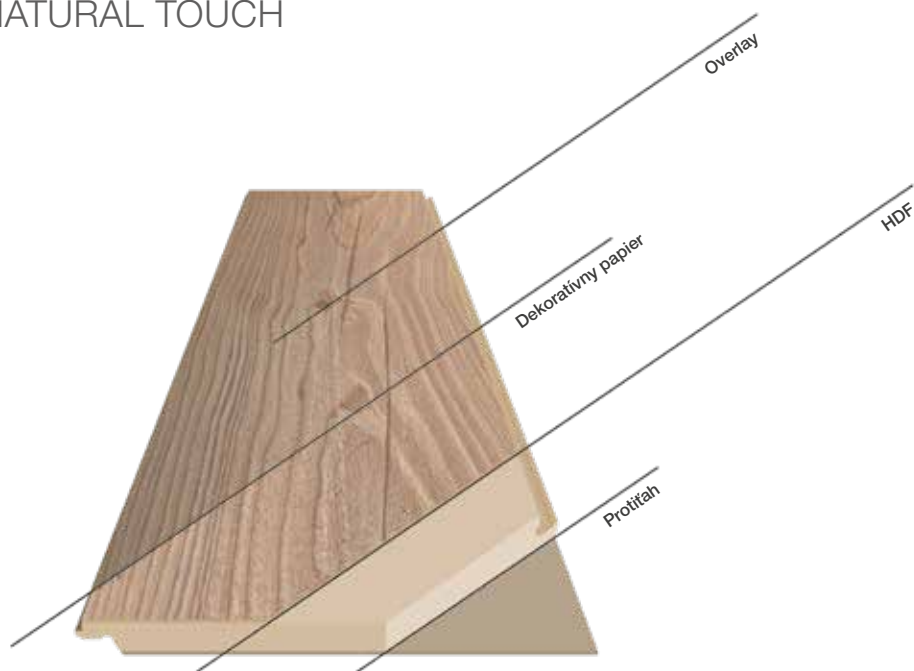

DUB FRESCO LODGE K4381 RE

HICKORY GEORGIA 34074 SQ

DUB FRESCO BARK K4382 RE

HICKORY VALLEY 34029 SQ

HICKORY CHELSEA 34073 SQ

HICKORY BERKELEY 34135 SQ

Hickory Valley 34029 SQ

## Laminátové podlahy - štruktúra

CLASSIC TOUCH

NATURAL TOUCH