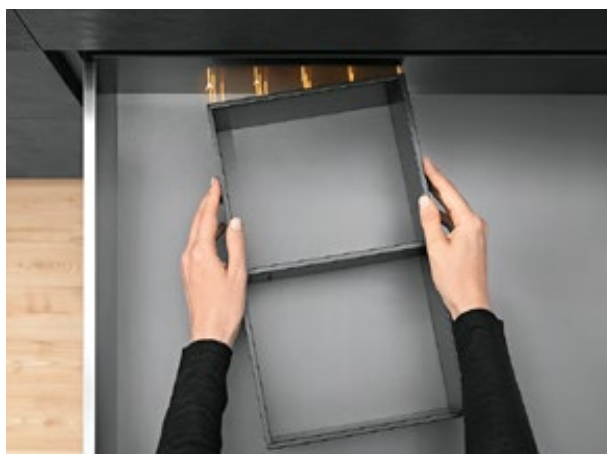

Jednoduchá manipulácia

Rámy sa dajú umiestniť kdekoľvek v zásuvke. Bezpečné zaistenie zabezpečuje magnetická fixácia a protišmykové pätky.