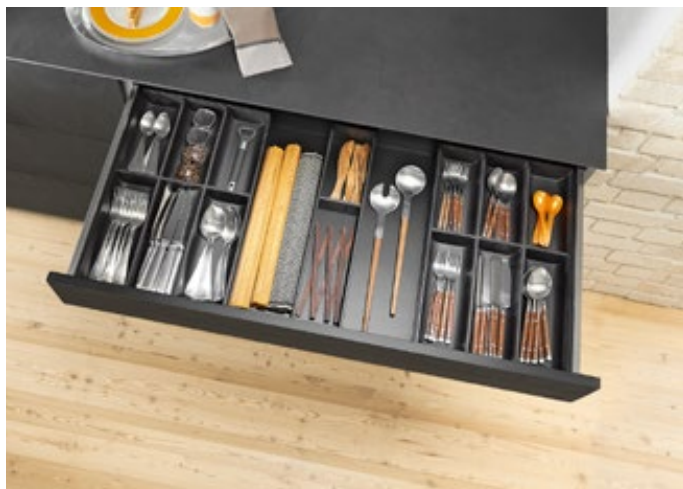

Zásuvka

Oceľový dizajn

- Rám z ocele s práškovou povrchovou úpravou vo farbách hodvábná biela matná, indium sivá matná, orion sivá matná, karbónová čierna matná
- Povrchová úprava misiek materiálom soft-touch vo farbe indium sivá matná, sivá matná orion, karbónová čierna matná
- Odolný povrch, tlmiaci hluk
- Voliteľne možno použiť rezačku na fólie a držiak na nože
- Ľubovoľne polohovateľný a s bezpečnou oporou
- Vhodné pre LEGRABOX a MERIVOBX výšky M a K
- Výška rámu 50 mm

Informácie o objednávaní

Príborník						
	NL (mm)	Šírka (mm)	SW-M / OG-M	IG-M	OG-M	CS-M
	450	300	ZC7S450BS3			
	500	300	ZC7S500BS3			
	550	300	ZC7S550BS3			
	600	300	ZC7S600BS3			
	650	300	ZC7S650BS3 *			
	*Nedodáva sa vo farbe indium sivá matná