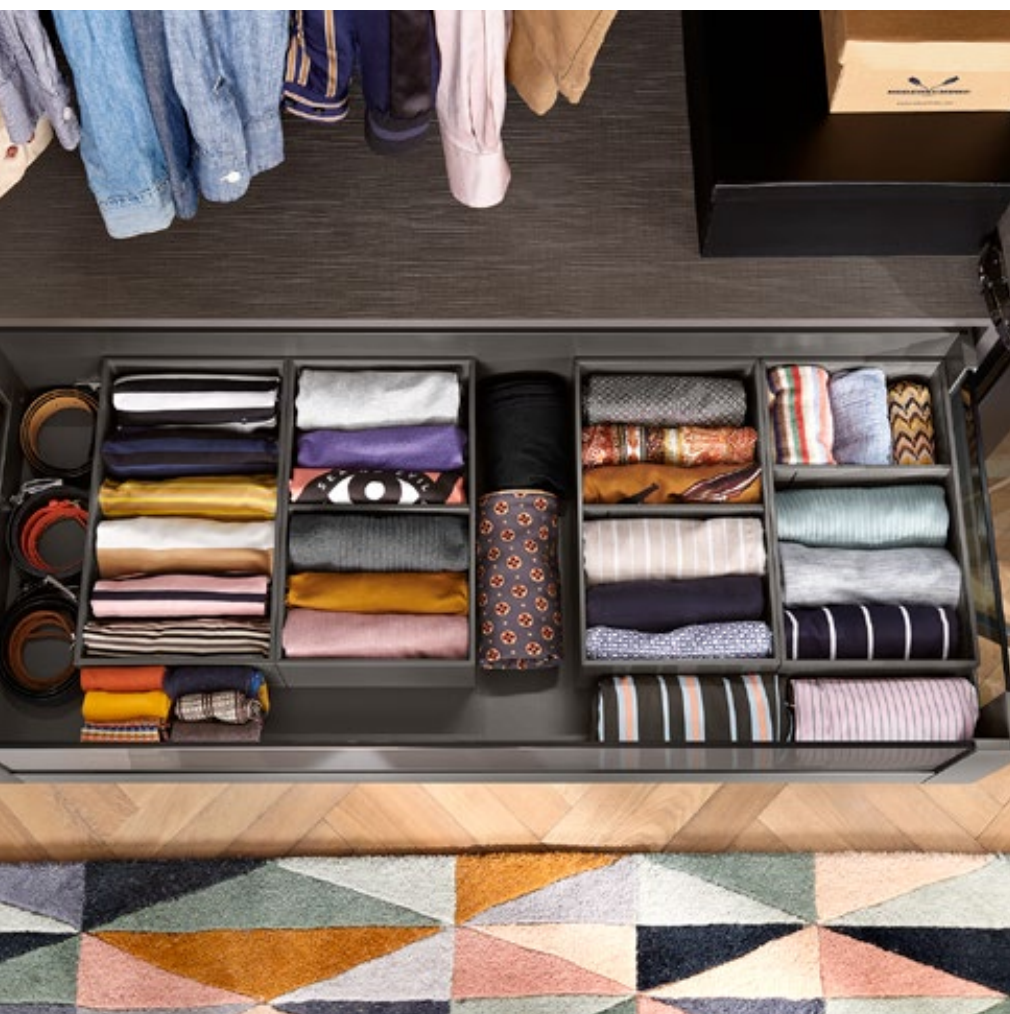

AMBIA-LINE na oblečenie

- Tričko, opasok či ponožky – v týchto rámoch máte všetko vždy na poriadku.
- Pri takomto dokonalom prehľade dáte outfit dokopy v rekordnom čase.