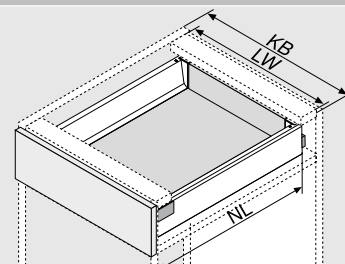

Jednotlivé súpravy

Popis

- Flexibilné modulárne súpravy sú mimoriadne vhodné na použitie v kuchyni a v iných obytných priestoroch
- V rôznych šírkach korpusu pre zásuvky a vnútorné zásuvky
- Dodávajú sa všetky menovité dĺžky od 450 do 550 mm
- Súpravy obsahujú rozdeľovníky, súpravy misiek alebo ich kombinácie
- Misky vyberateľné – vhodné do umývačiek riadu
- Dá sa kombinovať s rezačkou na fólie alebo s držiakom na nože

Informácie o objednávaní

Priestorové požiadavky

KB	Šírka korpusu
LW	Svetlá šírka korpusu
NL	Menovitá dĺžka

Súprava BI1	
NL	Č. výrobku
450 mm	ZSI.450BI1N
500 mm	ZSI.500BI1N
550 mm	ZSI.550BI1N

Súprava BI2	
NL	Č. výrobku
450 mm	ZSI.450BI2N
500 mm	ZSI.500BI2N
550 mm	ZSI.550BI2N

Súprava BI3	
NL	Č. výrobku
450 mm	ZSI.450BI3N
500 mm	ZSI.500BI3
550 mm	ZSI.550BI3

Súprava KI2	
NL	Č. výrobku
450 mm	ZSI.450KI2N
500 mm	ZSI.500KI2N
550 mm	ZSI.550KI2N

Súprava KI3	
NL	Č. výrobku
450 mm	ZSI.450KI3N
500 mm	ZSI.500KI3N
550 mm	ZSI.550KI3N

Súprava KI4	
NL	Č. výrobku
450 mm	ZSI.450KI4N
500 mm	ZSI.500KI4
550 mm	ZSI.550KI4

Súprava MI3	
NL	Č. výrobku
450 mm	ZSI.450MI3
500 mm	ZSI.500MI3
550 mm	ZSI.550MI3