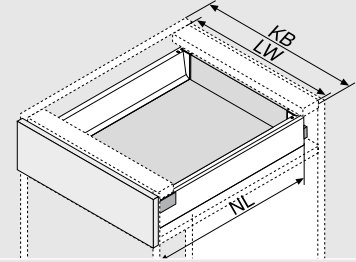

ORGA-LINE pre zásuvky

Kombinované súpravy

Popis

- Kombinácie rozdeľovníkov a misiek sú vhodné do kuchyne i do obytných priestorov
- Pre zásuvky a vnútorné zásuvky od šírky korpusu 275 do 1200 mm
- Dodávajú sa všetky menovité dĺžky od 450 do 550 mm
- Misky vyberateľné – vhodné do umývačiek riadu
- Dá sa kombinovať s rezačkou na fólie alebo s držiakom na nože

Priestorové požiadavky

KB	Šírka korpusu
LW	Svetlá šírka korpusu
NL	Menovitá dĺžka

Informácie o objednávaní

Šírka korpusu 275 – 349 mm

NL	Č. výrobku
450 mm	ZSI.450BI1N
500 mm	ZSI.500BI1N
550 mm	ZSI.550BI1N