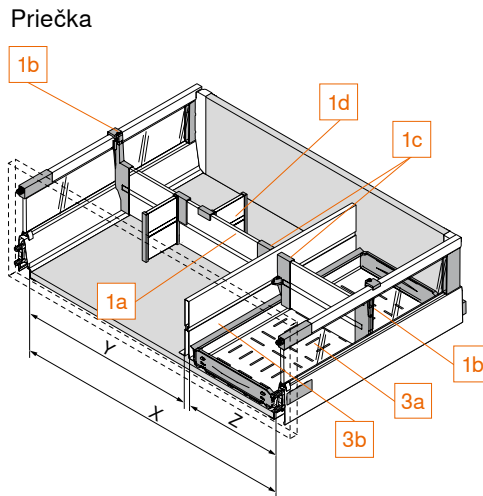

TANDEMBOX antaro

Informácie o objednávaní

1a Prieka na skrátene	
KB	Č. výrobku
275 mm	Z40L152A
300 mm	Z40L177A
550 mm	Z40L427A
900 mm	Z40L777A
1200 mm	Z40L1077A
hodvábna biela, RAL 9006	
Hliník na skrátene	
Prerez:	X = LW - 91 mm
Y = LW - 295 (KB 275)	Y = LW - 320 mm (KB 300)
Z = 152 mm (KB 275)	Z = 177 mm (KB 300)

1b Upinadlo priečky	
pre reling	Č. výrobku
pre výšku C	Z40C0002Z
pre výšku D	Z40D0002Z
hodvábna biela, sivobiela	

1c Upinadlo priečky	
	Č. výrobku
pre medzistenu	Z40L0002
hodvábna biela, sivobiela	

1d Pozdĺžny deliaci prvok	
	Č. výrobku
hodvábna biela, RAL 9006	Z43L100S

2a Priečný reling na skrátene	
KB	Č. výrobku
275 mm	ZRG.179Q
300 mm	ZRG.204Q
550 mm	ZRG.454Q
900 mm	ZRG.804Q
1200 mm	ZRG.1104Q
hodvábna biela, RAL 9006	
Hliník na skrátene	
Prerez: LW - 63 mm	

2b Upinadlo priečného relingu	
	Č. výrobku
hodvábna biela, sivobiela	ZRU.01E0

2c Pozdĺžny deliaci prvok pre priečný reling	
	Č. výrobku
hodvábna biela, sivobiela	ZRU.11F0