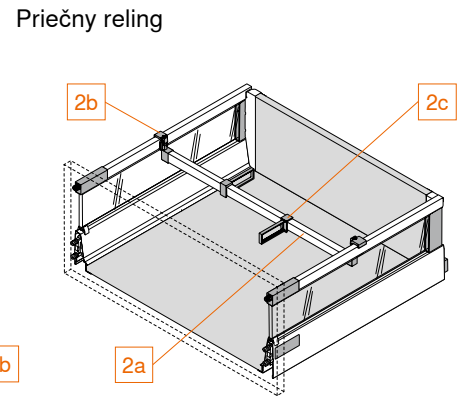

i Priečný reling sa nedá použiť v kombinácii s medzistenu!

3a Vaňa na fľaše		
NL	Č. výrobku	Č. výrobku
450 mm		Z48.30B014
500 mm	Z48.27B016	Z48.30B016
550 mm	Z48.27B017	Z48.30B017
	KB 275 mm	KB 300 mm

3b Medzistenu	
Nedá sa použiť pre vnútorný výsuv	
NL	Č. výrobku
450 mm	Z46L420S
500 mm	Z46L470S
550 mm	Z46L520S
	hodvábna biela, RAL 9006

KB	Šírka korpusu
LW	Svetlá šírka korpusu
NL	Menovitá dĺžka