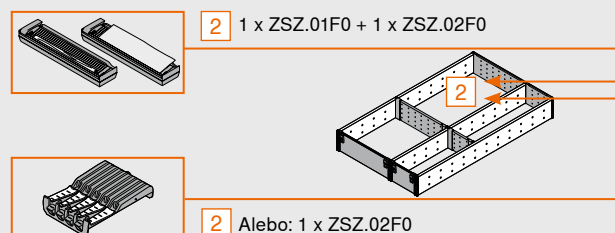

Popis

- Rezačka na fólie na manipuláciu slobalom a potravinovou fóliou bez záhybov
- Držiak na nože na bezpečné uloženie nožov v zásuvke
- Držiak na taniere a jednoduchú prepravu a bezpečné uloženie vo výsuve
- Podstavec na koreničky na prehľadné uloženie korenín rôznych veľkostí
- Dodáva sa aj v súprave ako praktický komplet

Popis

Rezačka na fólie

Na potravinársku fóliu	Č. výrobku
vrátane fólie	ZSZ.01F0
bez fólie	ZSZ.01F1

1 1 x ZSZ.01F0
2 1 x ZSZ.01F0 + 1 x ZSZ.02F0

Rezačka na fólie

Na hliníkovú fóliu	Č. výrobku
vrátane fólie	ZSZ.02F0
bez fólie	ZSZ.02F1

1 1 x ZSZ.01F0
2 1 x ZSZ.01F0 + 1 x ZSZ.02F0

Držiak na nože

Na 9 nožov	Č. výrobku
	ZSZ.02M0

2 1 x ZSZ.02M0

Podstavec na koreničky

KB	Č. výrobku
300 mm (šírka 212 mm)	ZFZ.30G0I
400 mm (šírka 312 mm)	ZFZ.40G0I
450 mm (šírka 362 mm)	ZFZ.45G0I

KB Šírka korpusu

Držiak na taniere

	Č. výrobku
Ø taniera 186 - 322 mm	ZC7T0350
Celková výška 170 mm	
Stohovacia výška: do 12 tanierov	

Súprava kuchynských pomocníkov

	Č. výrobku
Súprava	ZOU.30U1I

Obsah súpravy:
1 x držiak na nože
1 x rezačka na fólie na potraviny (vrátane fólie)
1 x rezačka na hliníkovú fóliu (vrátane fólie)
2 x podstavec na koreničky (pre KB 300 mm)
2 x držiak na taniere

Umiestnenie kuchynských pomocníkov