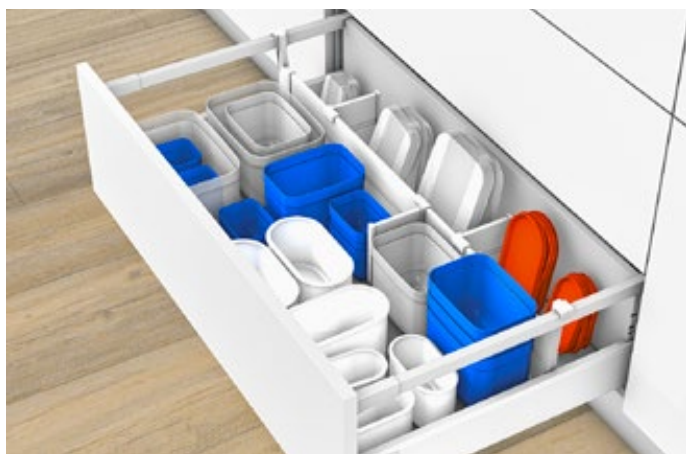

Odporúčanie na hrnce, pokrievky a kuchynské príbory

NL	KB (mm)					
	600	800	900	1000	1200	
450 mm	1 x QT, 2 x LT		1 x QT, 3 x LT			
500 mm	2 x QT		2 x QT, 6 x LT			
550 mm	3 x LT