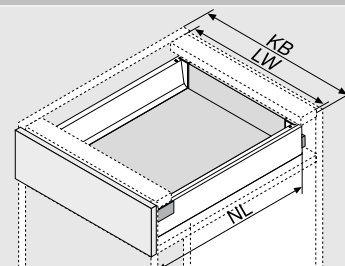

Súpravy misiek

Popis

- Súpravy misiek sú pri použití v kuchyni mimoriadne praktické
- Výborne sa hodia na jedáľenský príbor
- Pre zásuvky a vnútorné zásuvky od šírky korpusu 275 do 1200 mm
- Dodávajú sa všetky menovité dĺžky od 450 do 550 mm
- Misky vyberateľné – vhodné do umývačiek riadu
- Dá sa kombinovať rezačkou na fólie alebo s držiakom na nože

Priestorové požiadavky

KB	Šírka korpusu
LW	Svetlá šírka korpusu
NL	Menovitá dĺžka

Informácie o objednávaní

Šírka korpusu 275 – 299 mm

NL	Č. výrobku
450 mm	ZSI.450BI1N
500 mm	ZSI.500BI1N
550 mm	ZSI.550BI1N

Šírka korpusu 300 – 399 mm

NL	Č. výrobku
450 mm	ZSI.450BI2N
500 mm	ZSI.500BI2N
550 mm	ZSI.550BI2N

Šírka korpusu 400 – 549 mm

NL	Č. výrobku
450 mm	ZSI.450BI3N
500 mm	ZSI.500BI3
550 mm	ZSI.550BI3

Šírka korpusu 550 – 599 mm

NL	Č. výrobku
450 mm	ZSI.450BI1N + ZSI.450BI3N
500 mm	ZSI.500BI1N + ZSI.500BI3
550 mm	ZSI.550BI1N + ZSI.550BI3

Šírka korpusu 600 mm

NL	Č. výrobku
450 mm	ZSI.60VEI4
500 mm	ZSI.60VEI6
550 mm	ZSI.60VEI7

Šírka korpusu 601 – 699 mm

NL	Č. výrobku
450 mm	ZSI.450BI1N + ZSI.450BI3N
500 mm	ZSI.500BI1N + ZSI.500BI3
550 mm	ZSI.550BI1N + ZSI.550BI3

Šírka korpusu 700 – 799 mm

NL	Č. výrobku
450 mm	ZSI.450BI2N + ZSI.450BI3N
500 mm	ZSI.500BI2N + ZSI.500BI3
550 mm	ZSI.550BI2N + ZSI.550BI3

Šírka korpusu 800 – 899 mm

NL	Č. výrobku
450 mm	2 x ZSI.450BI3N
500 mm	2 x ZSI.500BI3
550 mm	2 x ZSI.550BI3

Šírka korpusu 900 mm

NL	Č. výrobku
450 mm	ZSI.90VEI4
500 mm	ZSI.90VEI6
550 mm	ZSI.90VEI7