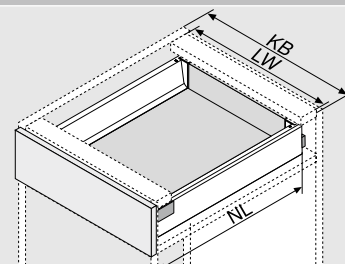

Súpravy rozdeľovníkov

Popis

- Súpravy rozdeľovníkov sú praktické pri použití v kuchyni i v iných obytných priestoroch
- Pre zásuvky a vnútorné zásuvky od šírky korpusu 275 do 1200 mm
- Dodávajú sa všetky menovité dĺžky od 450 do 550 mm
- Vyberateľné misky – vhodné do umývačiek riadu
- Dá sa kombinovať rezačkou na fólie alebo so držiakom na nože

Priestorové požiadavky

KB	Šírka korpusu
LW	Svetlá šírka korpusu
NL	Menovitá dĺžka

Informácie o objednávaní

Šírka korpusu 275 – 349 mm

NL	Č. výrobku
450 mm	ZSI.450BI1N
500 mm	ZSI.500BI1N
550 mm	ZSI.550BI1N

Šírka korpusu 350 – 449 mm

NL	Č. výrobku
450 mm	ZSI.450KI2N
500 mm	ZSI.500KI2N
550 mm	ZSI.550KI2N

Šírka korpusu 450 – 599 mm

NL	Č. výrobku
450 mm	ZSI.450FI2N
500 mm	ZSI.500FI2N
550 mm	ZSI.550FI2N

Šírka korpusu 600 mm

NL	Č. výrobku
450 mm	ZSI.60VUI4
500 mm	ZSI.60VUI6
550 mm	ZSI.60VUI7

Šírka korpusu 601 – 699 mm

NL	Č. výrobku
450 mm	ZSI.450BI1N + ZSI.450KI3N
500 mm	ZSI.500BI1N + ZSI.500KI3N
550 mm	ZSI.550BI1N + ZSI.550KI3N

Šírka korpusu 700 – 799 mm

NL	Č. výrobku
450 mm	ZSI.450KI2N + ZSI.450KI3N
500 mm	ZSI.500KI2N + ZSI.500KI3N
550 mm	ZSI.550KI2N + ZSI.550KI3N

Šírka korpusu 800 – 899 mm

NL	Č. výrobku
450 mm	2x ZSI.450KI3N
500 mm	2x ZSI.500KI3N
550 mm	2x ZSI.550KI3N

Šírka korpusu 900 mm

NL	Č. výrobku
450 mm	ZSI.90VUI4
500 mm	ZSI.90VUI6
550 mm	ZSI.90VUI7