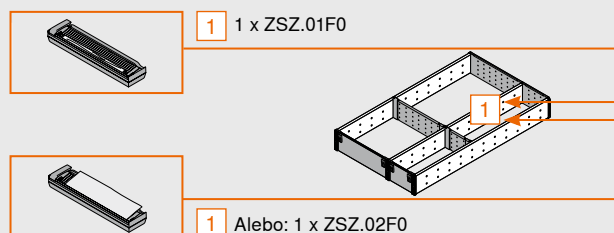

Popis

- Rezačka na fólie na manipuláciu slobalom a potravinovou fóliou bez záhybov
- Držiak na nože na bezpečné uloženie nožov v zásuvke
- Držiak na taniere a jednoduchú prepravu a bezpečné uloženie vo výsuve
- Podstavec na koreničky na prehľadné uloženie korenín rôznych veľkostí
- Dodáva sa aj v súprave ako praktický komplet

Popis

Rezačka na fólie

Na potravinársku fóliu	Č. výrobku
vrátane fólie	ZSZ.01F0
bez fólie	ZSZ.01F1

1 1 x ZSZ.01F0
2 1 x ZSZ.01F0 + 1 x ZSZ.02F0

Rezačka na fólie

Na hliníkovú fóliu	Č. výrobku
vrátane fólie	ZSZ.02F0
bez fólie	ZSZ.02F1

1 1 x ZSZ.01F0
2 1 x ZSZ.01F0 + 1 x ZSZ.02F0

Držiak na nože

Na 9 nožov	Č. výrobku
	ZSZ.02M0

2 1 x ZSZ.02M0

Podstavec na koreničky

KB	Č. výrobku
300 mm (šírka 212 mm)	ZFZ.30G0I
400 mm (šírka 312 mm)	ZFZ.40G0I
450 mm (šírka 362 mm)	ZFZ.45G0I

KB Šírka korpusu

Držiak na taniere

	Č. výrobku
Ø taniera 186 - 322 mm	ZC7T0350
Celková výška 170 mm	
Stohovacia výška: do 12 tanierov	

Súprava kuchynských pomocníkov

	Č. výrobku
Súprava	ZOU.30U1I

Obsah súpravy:
1 x držiak na nože
1 x rezačka na fólie na potraviny (vrátane fólie)
1 x rezačka na hliníkovú fóliu (vrátane fólie)
2 x podstavec na koreničky (pre KB 300 mm)
2 x držiak na taniere

Umiestnenie kuchynských pomocníkov