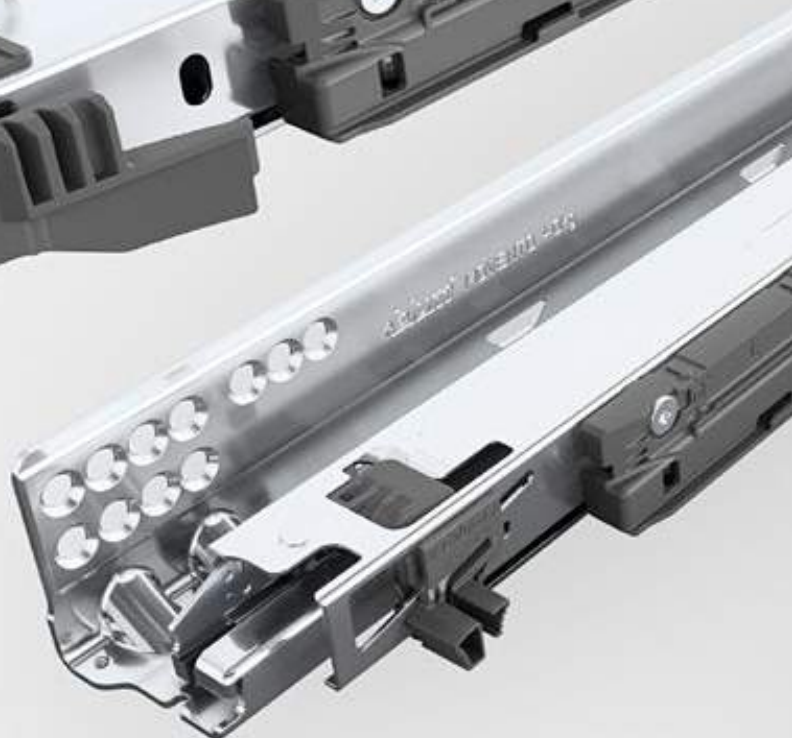

Prehľadný program

Základom TIP-ON BLUMOTION sú špeciálne navrhnuté vodiace lišty BLUMOTION S pre LEGRABOX resp. MOVENTO. Všetky ostatné komponenty výrobku sú vhodné pre oba výsuvné systémy. Mnoho spoločných častí tvorí kompaktný program ponúkajúci mnohostranné možnosti navrhovania nábytku bez úchytiak.

1

2

Komponenty TIP-ON BLUMOTION

1. LEGRABOX korpusová lišta BLUMOTION S
2. MOVENTO vodiaca lišta BLUMOTION S
3. Jednotka TIP-ON BLUMOTION
4. Unášač TIP-ON BLUMOTION
5. Synchronizačný adaptér TIP-ON BLUMOTION
6. Synchronizačný hriadeľ TIP-ON BLUMOTION