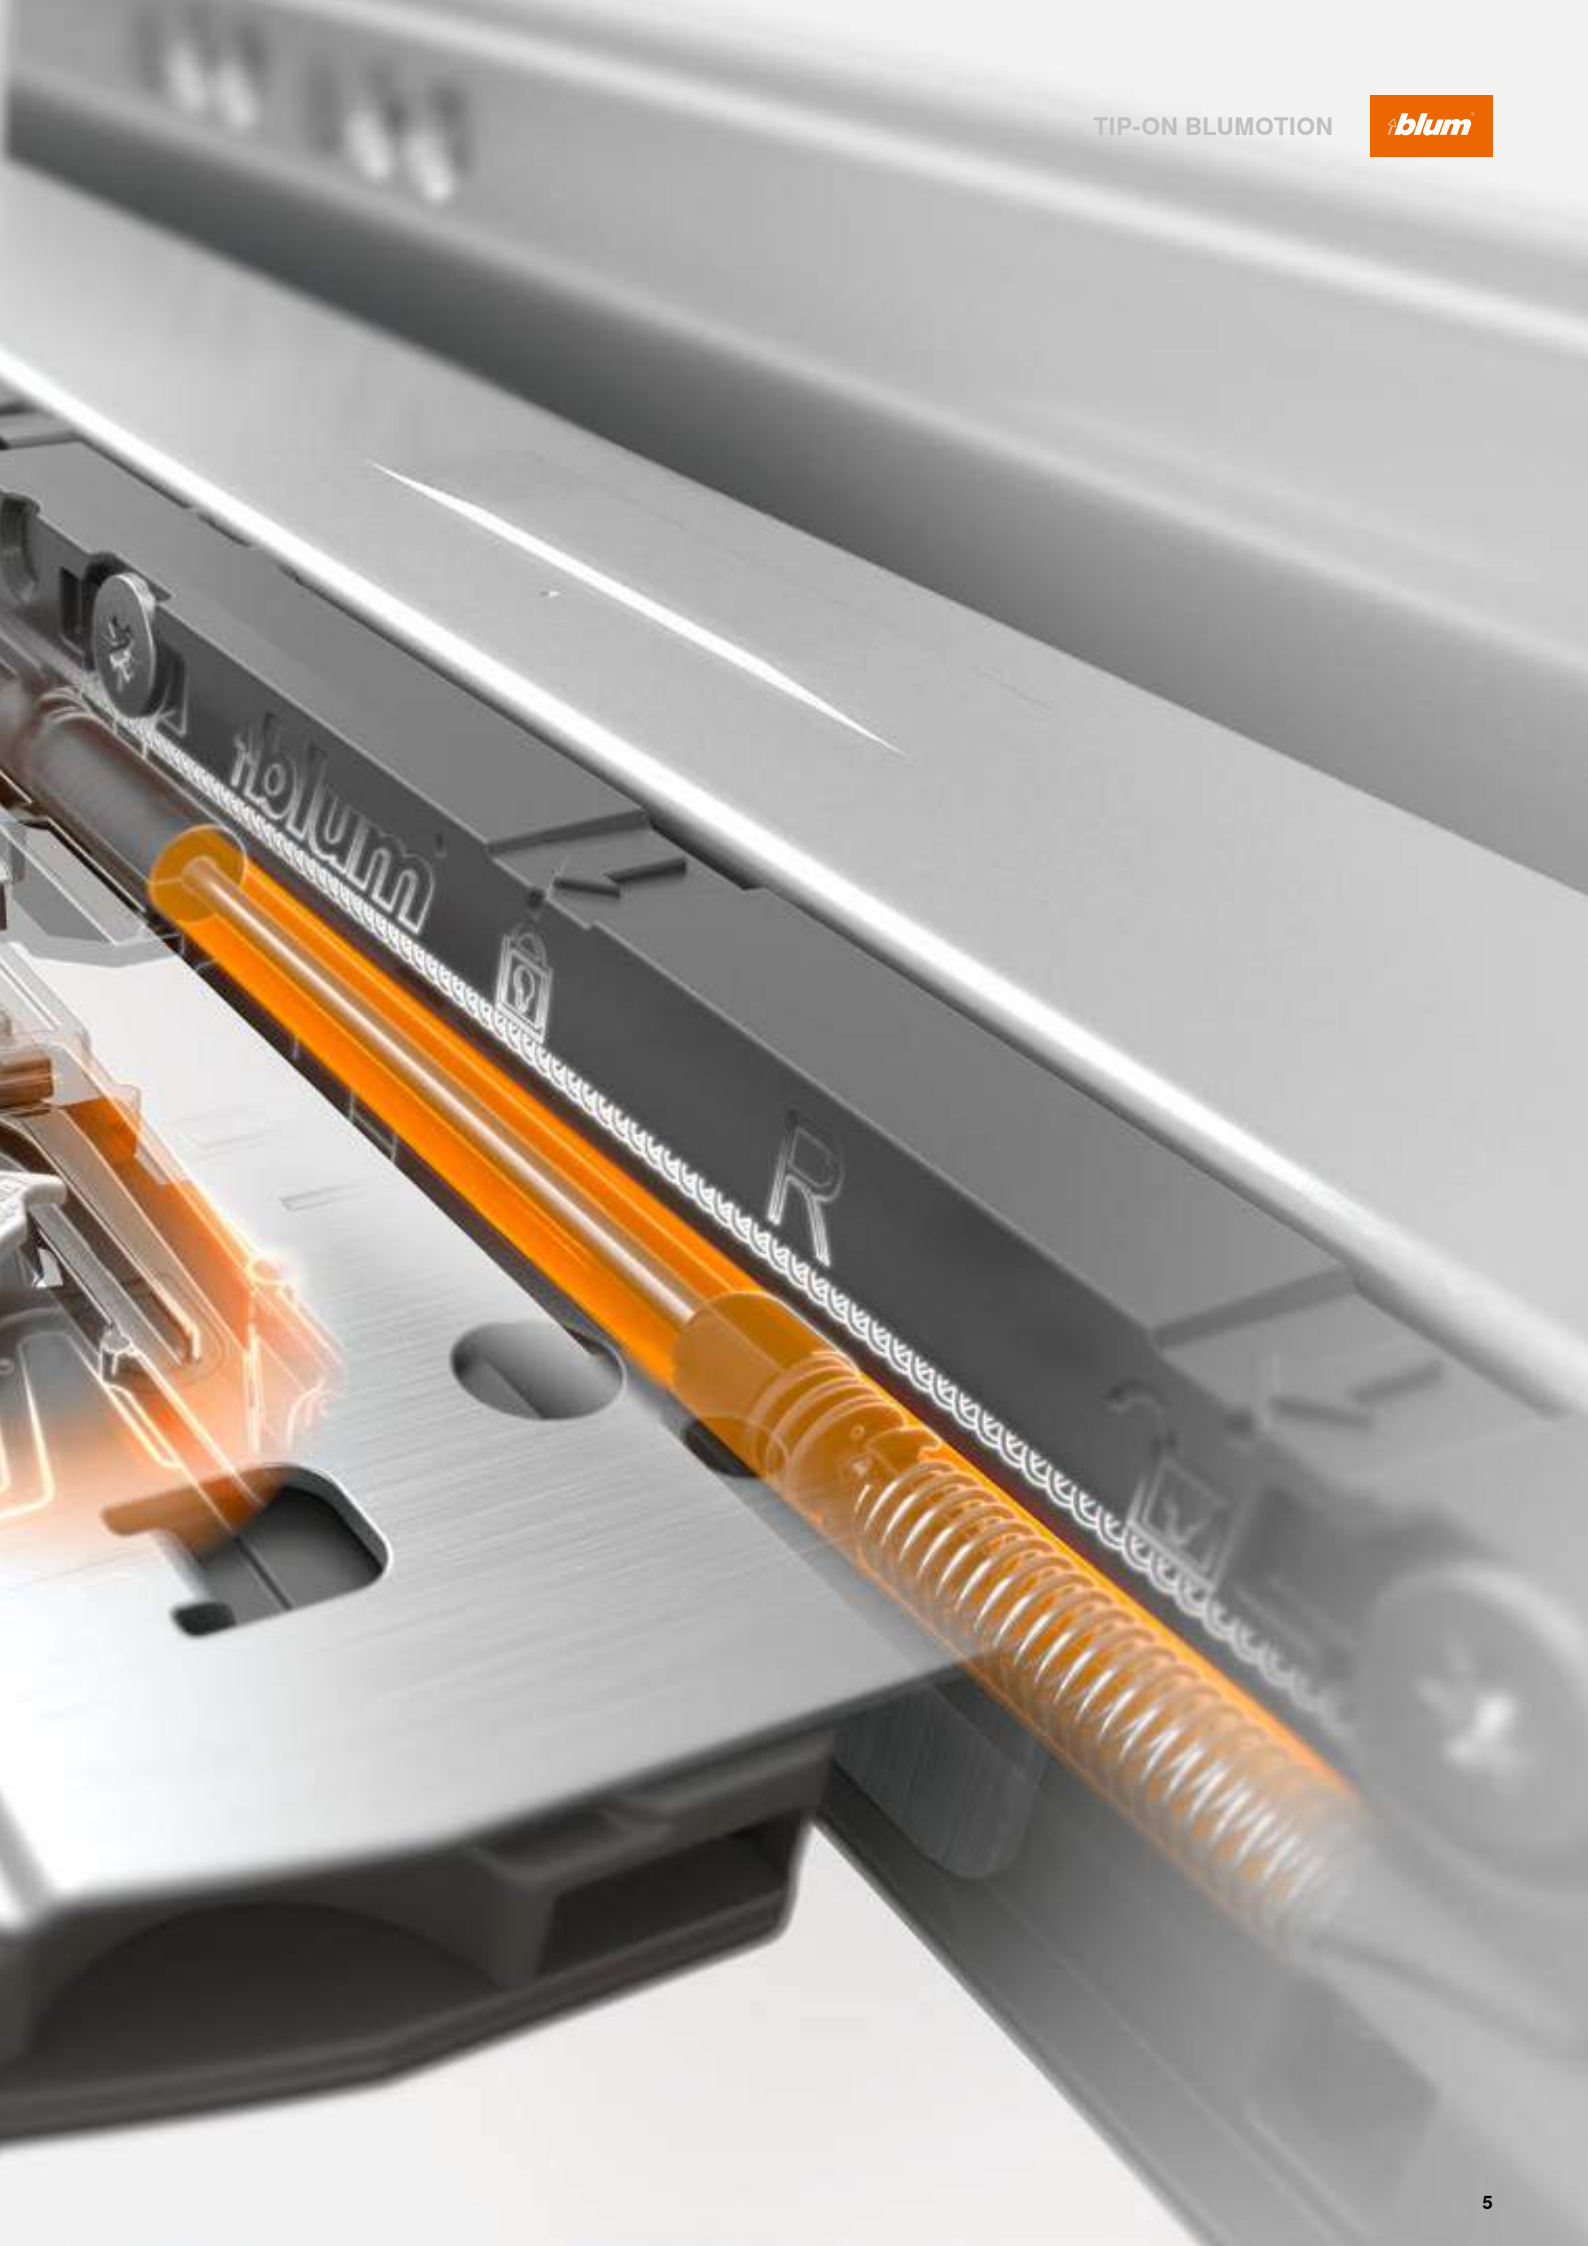

Inovatívna technika

Stredobod záujmu pri vývoji každého výrobku: rôznorodé potreby používateľov nábytku. Výsledok: riešenie, ktoré najlepšie podporuje priebeh pohybu – výlučne mechanicky. TIP-ON BLUMOTION pre LEGRABOX a MOVENTO spája výhody mechanickej podpory otvorenia TIP-ON s osvedčeným tlmením BLUMOTION pre jemné a tiché dovretenie.