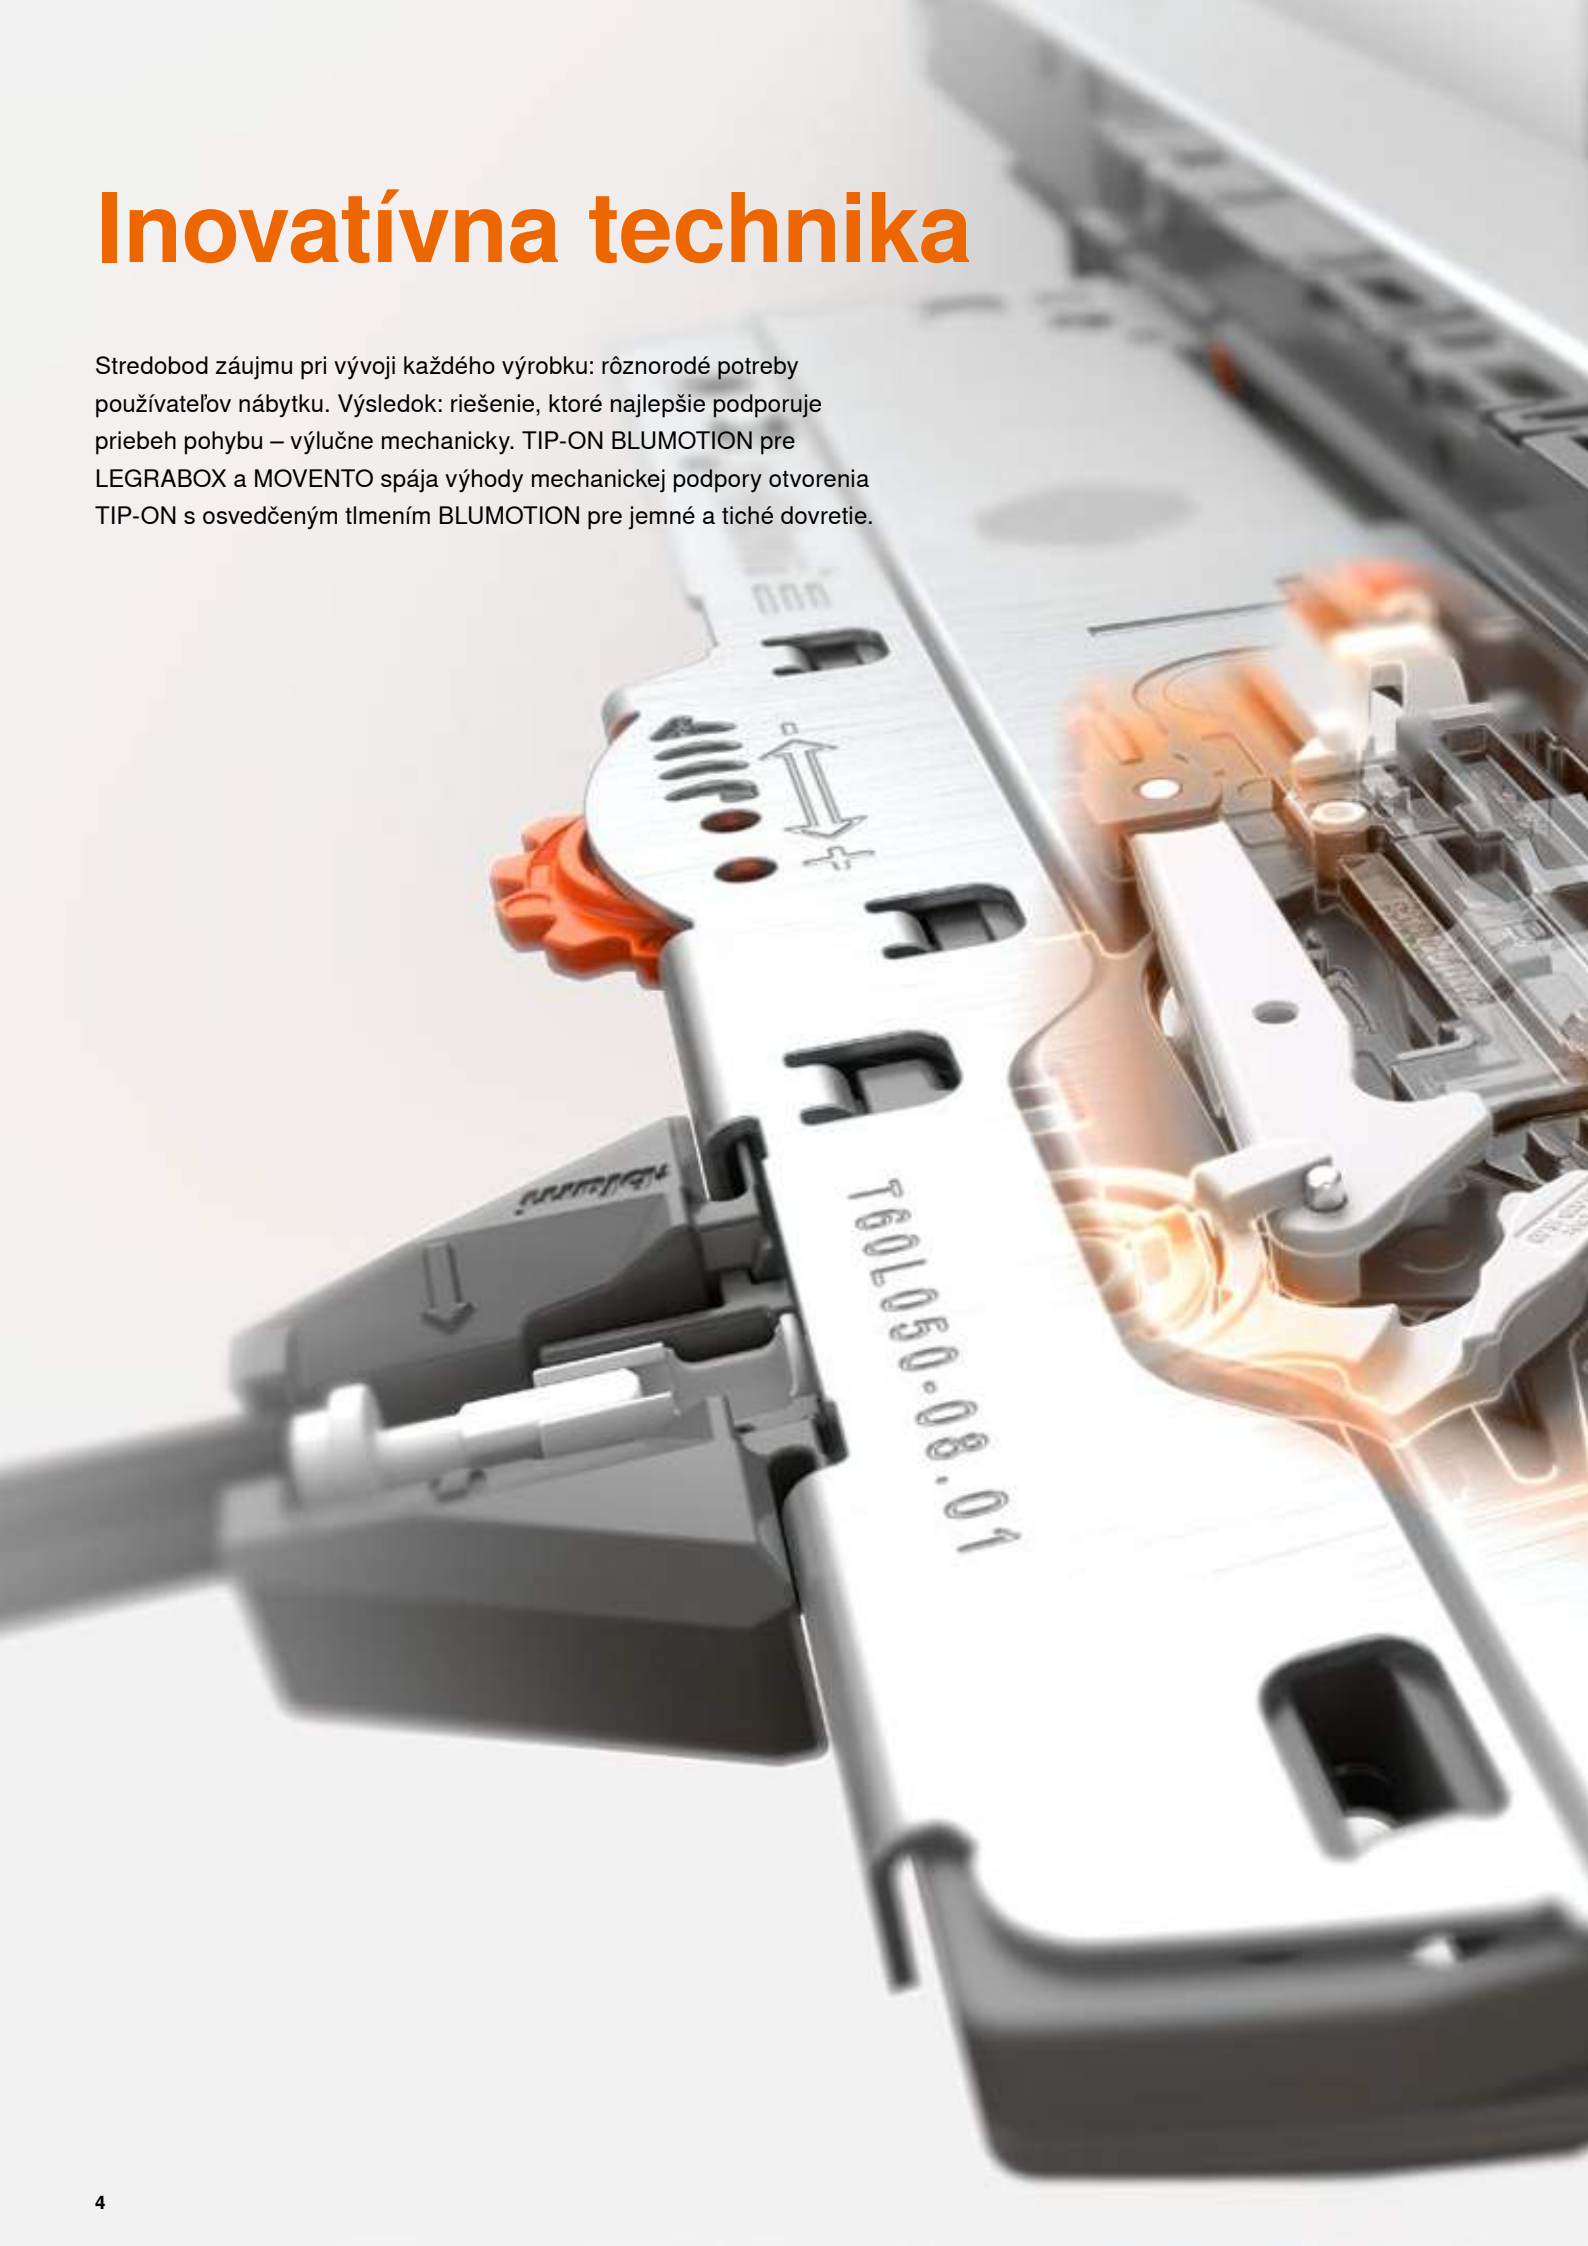

Inovatívna technika

Stredobod záujmu pri vývoji každého výrobku: rôznorodé potreby používateľov nábytku. Výsledok: riešenie, ktoré najlepšie podporuje priebeh pohybu – výlučne mechanicky. TIP-ON BLUMOTION pre LEGRABOX a MOVENTO spája výhody mechanickej podpory otvorenia TIP-ON s osvedčeným tlmením BLUMOTION pre jemné a tiché dovretenie.