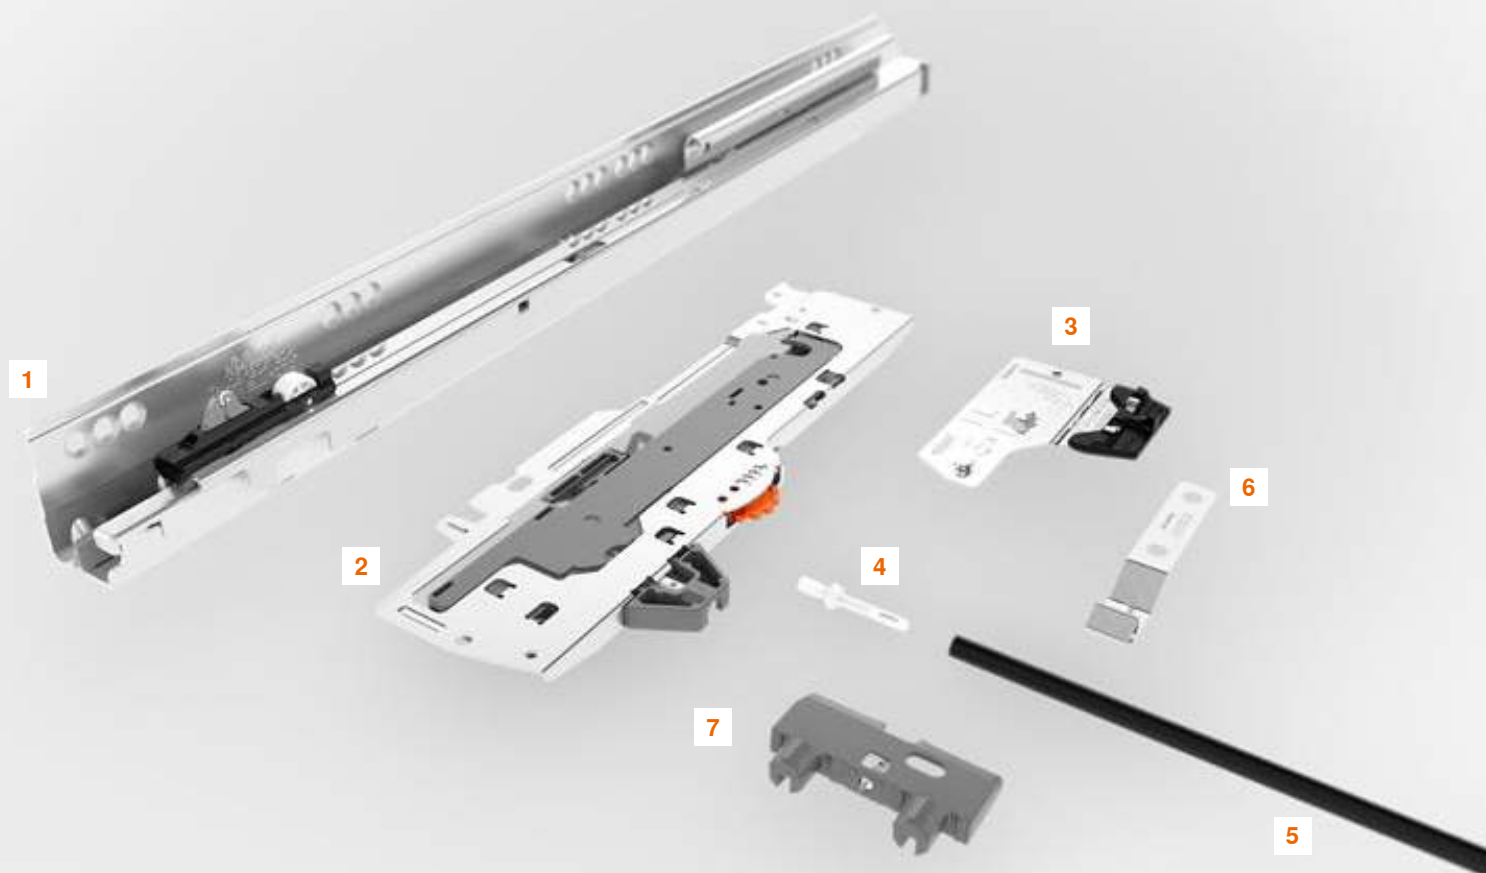

Premyslené podrobnosti výroby

Základom TIP-ON BLUMOTION je špeciálne prispôsobená korpusová lišta TANDEMBOX. S rôznymi jednotkami TIP-ON BLUMOTION možno zrealizovať rôzne menovité dĺžky a triedy nosností. Všetky ostatné komponenty sú použiteľné univerzálne. TIP-ON BLUMOTION tak ponúka vhodné riešenie pre každú aplikáciu.

Komponenty TIP-ON BLUMOTION

1. Korpusová lišta TIP-ON BLUMOTION TANDEMBOX
2. Jednotka TIP-ON BLUMOTION
3. Unášač TIP-ON BLUMOTION
4. Synchronizačný adaptér TIP-ON BLUMOTION
5. Synchronizačný hriadeľ TIP-ON BLUMOTION
6. Držiak synchronizačného hriadeľa TIP-ON BLUMOTION (potrebný od KB 750 mm)
7. Podpera dna (potrebný od KB 750 mm)