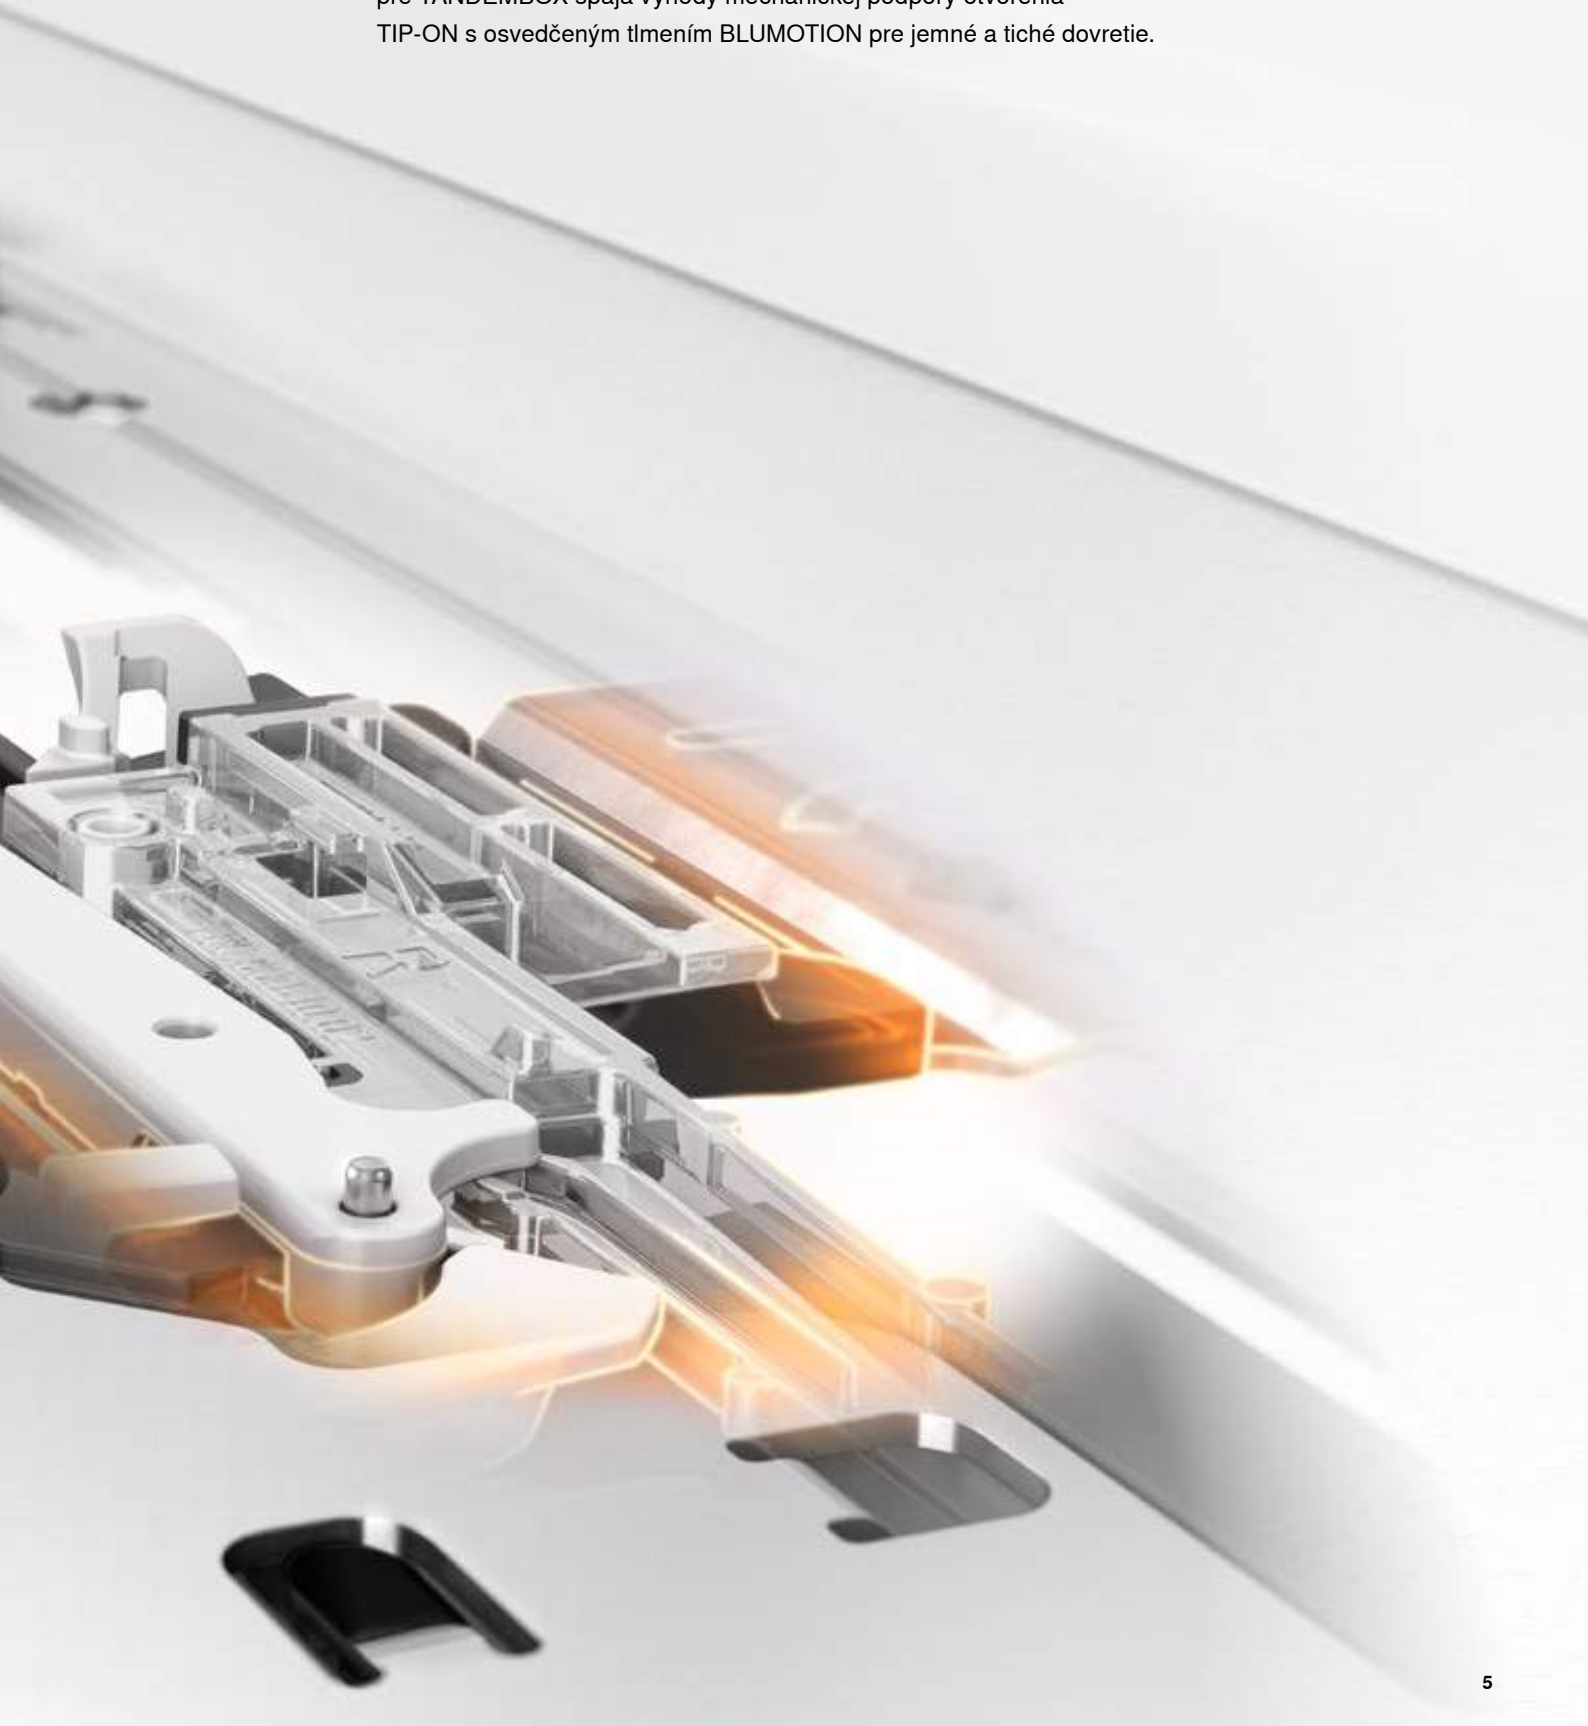

Inovatívna technika

Stredobod záujmu pri vývoji každého výrobku: rôznorodé potreby používateľov nábytku. Výsledok: riešenie, ktoré najlepšie podporuje priebeh pohybu – kompletne mechanicky. TIP-ON BLUMOTION pre TANDEMBOX spája výhody mechanickej podpory otvorenia TIP-ON s osvedčeným tlmením BLUMOTION pre jemné a tiché dovretie.