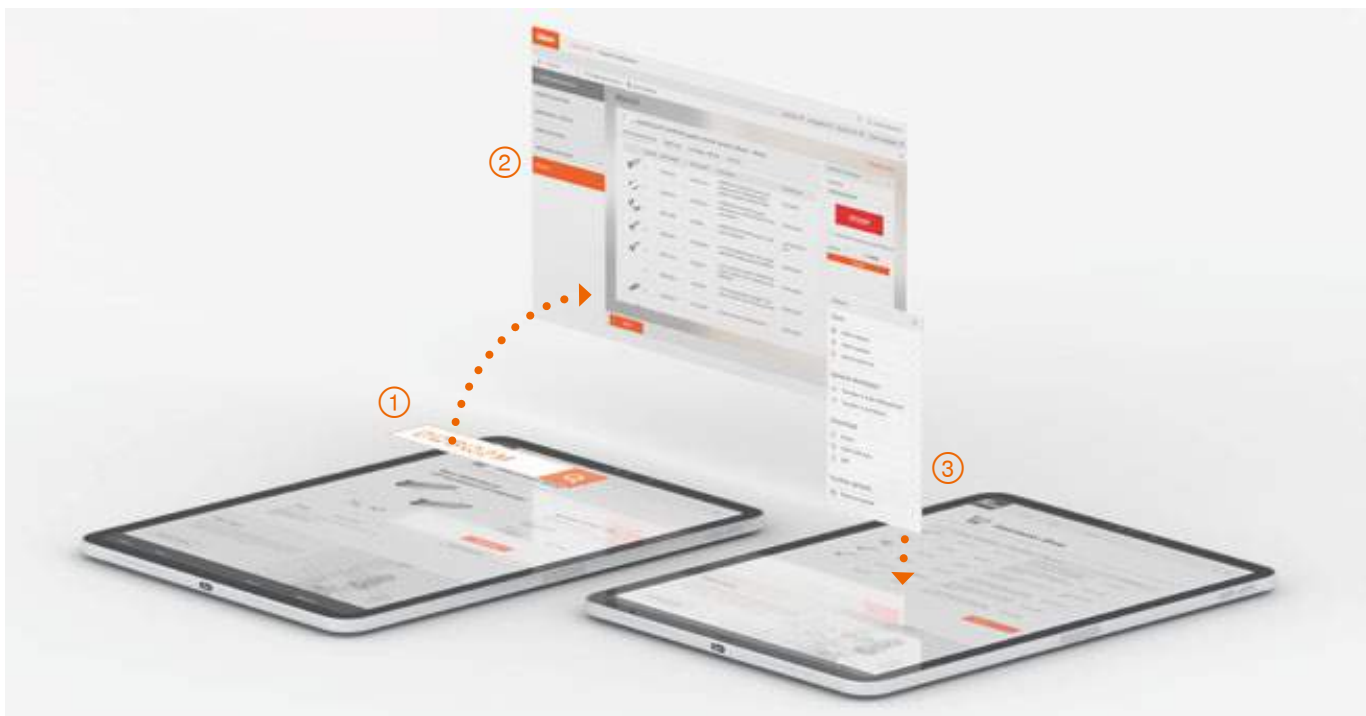

Aby ste mohli používať komplexné a neustále aktualizované informácie o výrobkoch, náš katalóg sme prepojili s našou ponukou on-line. Naše služby **E-SERVICES** sú prístupné v jednom kroku zo stránky výrobku v katalógu.

Cez **webové kódy** prejdete priamo na príslušný výrobok Konfigurátore výrobkov. Získate tak rýchle a jednoduché projektovanie informácie, overené kusovníky výrobkov na objednanie priamo u predajcu a veľa iného.

V katalógu nájdete **krátke adresy URL a QR kódy** našich výrobkov. Nasmerujú vás na naše podrobné digitálne informácie, napríklad o výbere konštrukcie, informácie o montáži, demontáži a nastavovaní, filmy o použití alebo na smernicu o strojových zariadeniach.

① Zadajte alebo kliknite na webový kód

Zadajte v Konfigurátore výrobku značky Blum webový kód alebo kliknite na webový kód v PDF.

② Konfigurácia kovania

Najdôležitejšie filtre sú už vopred priradené v Konfigurátore výrobkov cez webové kódy – niekoľkými kliknutiami sa nakonfiguruje zostava výrobkov.

③ Výstup kusovníka

Nakoniec získate hotový kusovník výrobkov a jedným kliknutím ho preniesiete do internetovej predajne vybraného predajcu.