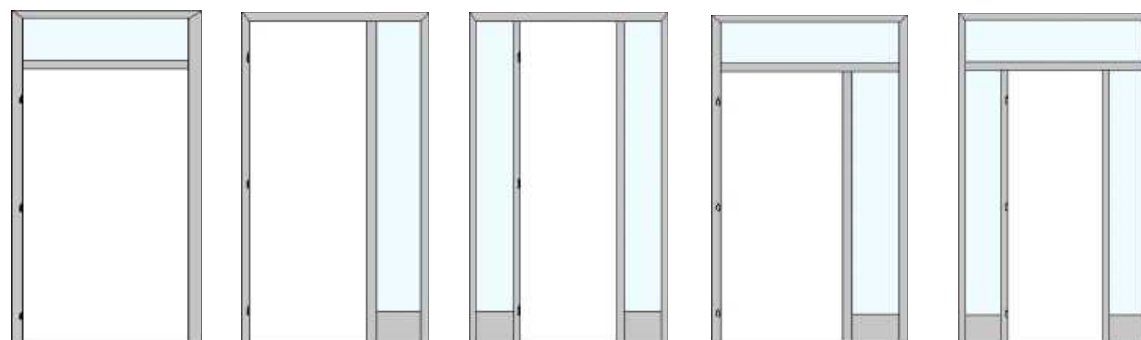

POVRCHOVÁ ÚPRAVA

- > Zárubne sú vyrábané v rovnakých dekoroch ako dvere.
- > Štandardne sú osadené závesmi a protiplechom.
- > Zárubňa OKZ je obklad kovovej zárubne. Vsadzuje sa okolo pôvodnej kovovej zárubne bez búrania a stavebných úprav.
- > Reverzné otváranie

ROZMERY

JEDNOKRÍDLOVÉ

priechodzia výška: 197 cm
hrúbka steny: 8 - 30 cm
priechodzia šírka: 60 - 90 cm
(atypické rozmery na objednávku)

DVOJKRÍDLOVÉ

priechodzia výška: 197 cm
hrúbka steny: 8 - 30 cm
priechodzia šírka: 125, 145, 160, 165, 180, 185 cm
(atypické rozmery na objednávku)

STAVITEĽNOSŤ OBLOŽKY

-0,5 +1,5 cm

Pri zárubniach s ostením nad 37 cm je ostenie vyrobené z 2 častí.

Označenie	Rozmer ostenia
8	8 - 9 cm
9	9 - 10 cm
10	9,5 - 11,5 cm
11	10,5 - 12,5 cm
12	11,5 - 13,5 cm
14	13,5 - 15,5 cm
15	14,5 - 16,5 cm
16	15,5 - 17,5 cm
18	17,5 - 19,5 cm
20	19,5 - 21,5 cm
22	21,5 - 23,5 cm
24	23,5 - 25,5 cm
26	25,5 - 27,5 cm
28	27,5 - 29,5 cm
30	29,5 - 31,5 cm
32	31,5 - 33,5 cm
34	33,5 - 35,5 cm

DOPORUČENÝ STAVEBNÝ OTVOR	
Dvere	Šírka
60	70 cm
70	80 cm
80	90 cm
90	100 cm
výška	202 cm