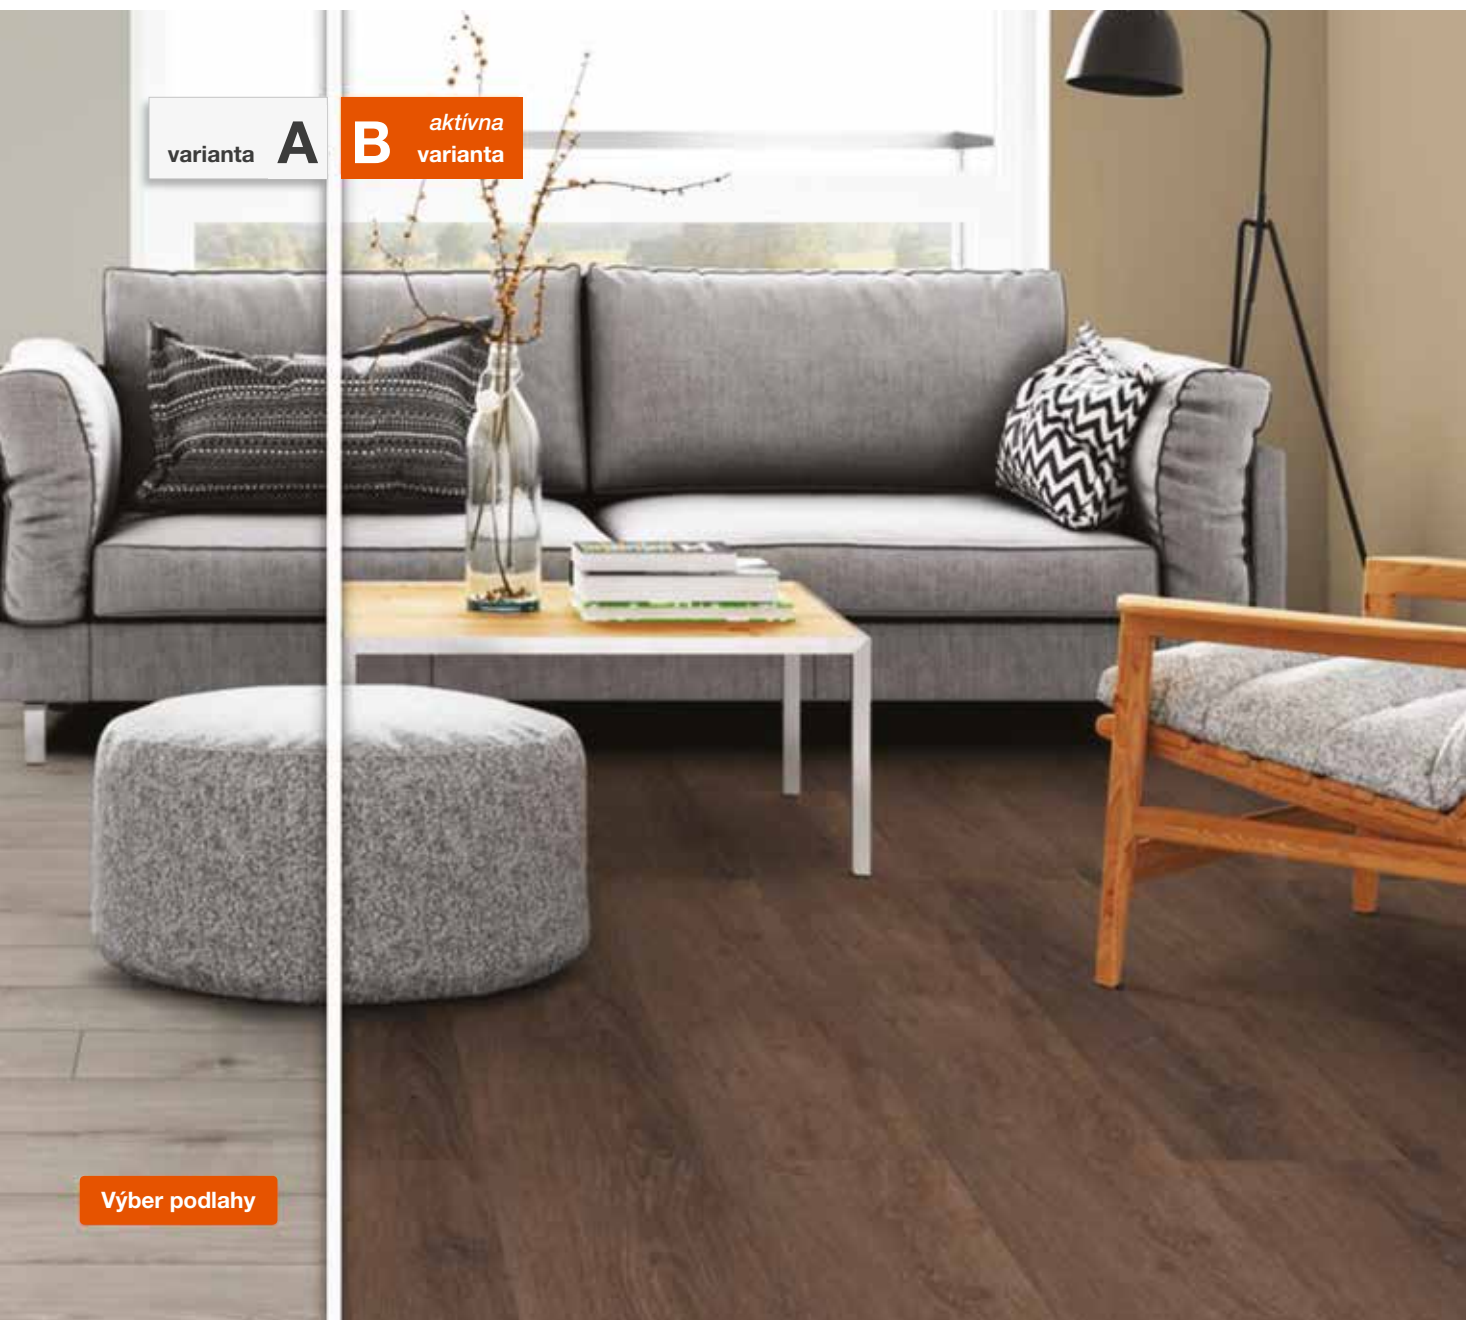

Farba steny

3D PODLAHOVÉ ŠTÚDIO

VYBERTE:

- > vhodný interiér
- > podlahu
- > farbu steny... A MÁTE HOTOVO!

www.jafholz.sk/virtualnestudio

- > Vyberte si vhodný interiér, ktorý zodpovedá Vaším požiadavkám a pomocou filtrov následne vyberte aj podlahu.
- > V rámci jednej vizualizácie **môžete porovnávať viac podláh.**
- > Ak ste našli tú správnu, zvolte uhol a vzor pokládky.
- > Podlahové štúdio je prepojené s **Online-Shopom.**
- > Dokončenú vizualizáciu **môžete uložiť a aj vytlačiť** alebo poslať dopyt na vybraný produkt a naši špecialisti Vám **vypracujú cenovú ponuku.**