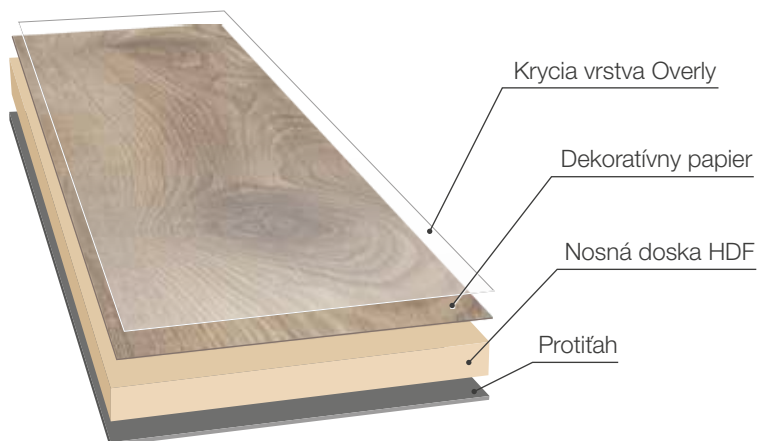

Classic Touch, Natural Touch