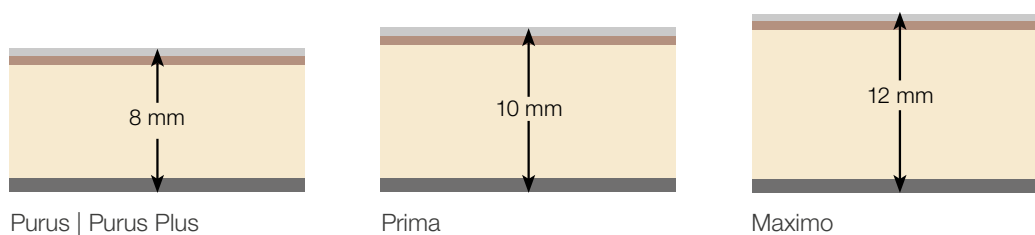

Podlahy Kronospan

23 | Skladba a rozmery laminátových podláh Kronospan

24 | Laminátové podlahy Natural

Príslušenstvo

26 | Podlahové podložky

27 | Vyhľadávač podláh

LAMINÁTOVÉ
PODLAHY

3530 WG Dub svetlý Natur