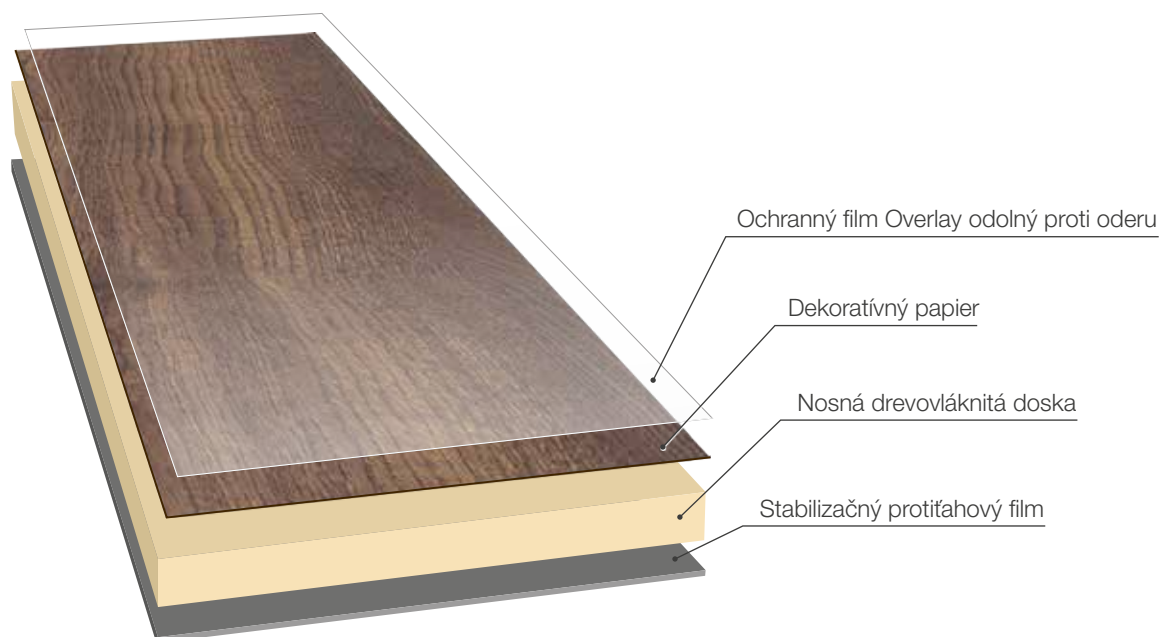

Podlahy Kronospan

23 | Skladba a rozmery laminátových podláh Kronospan

24 | Laminátové podlahy Natural

Príslušenstvo

26 | Podlahové podložky

27 | Vyhľadávač podláh

LAMINÁTOVÉ
PODLAHY

3530 WG Dub svetlý Natur