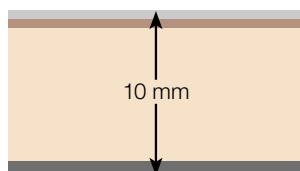

Natural Touch Premium