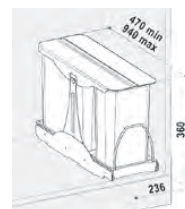

ručný výsuv

EK9076 1x 8 | + 1x 16 | 8 16

cena v € s DPH 20 %

Skl. **84,10**

CENA ZAHŔŇA montážnu sadu. Pevná a bezúdržbová konštrukcia z laminátu. Montáž na dno skrinky.

Skrinka od 300 mm

Nosnosť pojazdv do 30 kg