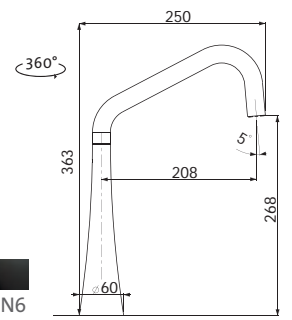

N6

265,40

317,00