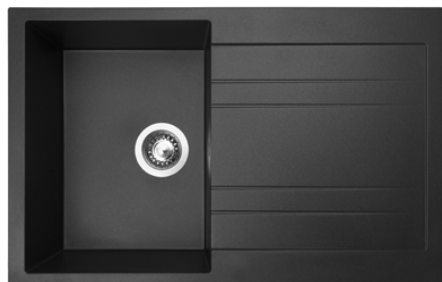

GRANDE 800

HORNÝ
OTOČNÝ

SIGGR800510N+kód farby

3 1/2" Skl.

cena drezu v €
s DPH 20%

221,80

Vonkajšie rozmery: 800×510 mm
Rozmery vane: 340×460 mm
Hĺbka: 190 mm
Skrinka: 450 mm
Modelový rad: Sinks SGR, záruka 5 rokov
Cena zahŕňa sifón 3 1/2" pre úsporu miesta
s odbočkou na umývačku
Doplňky SD: 114, 504, 505