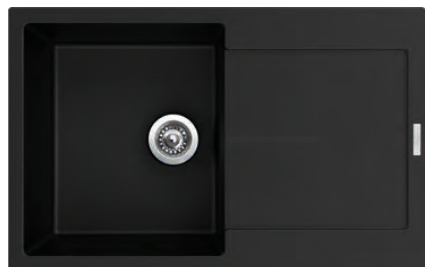

ULTIMA 790

NOVINKA

HORNÝ
OTOČNÝ

cena drezu v €
s DPH 20%

Vonkajšie rozmery: 790×500 mm
Rozmery vane: 380×440 mm
Hĺbka: 200 mm
Skrinka: 500 mm
Modelový rad: Sinks ACR, záruka 5 rokov
*K farbám drezov 93 a 29 ponúkame iba
granitovú batériu MIX 35 GR, viď str. 25

ACRUL790500+kód farby 3 1/2" Skl.

189,60

+ FLEXIA
G117+kódfarby
= 268,20

+ VITALIA
G118+kódfarby
= 276,50

+ VITALIA čierna
matná
G119+kódfarby
= 296,30

+ VITALIA GR
G120+kódfarby
= 292,40

+ PRONTO GR
G121+kódfarby
= 264,60

+ ELKA
G122+kódfarby
= 292,40

+ ELKA čierna matná
G123+kódfarby
= 305,90

+ MIX 3 P GR
G124+kódfarby
= 375,70