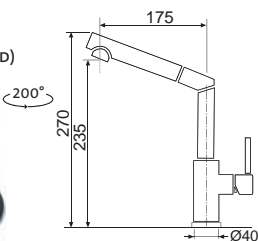

MIX 350 P

• VÝSUVNÁ (BEZ PREPÍNAČA – IBA PRÚD)

Modelový rad: Sinks Armando Vicario cena v € s DPH 20%
AVMI350PCL Chróm – lesklý Skl. **140,40**
AVMI350PCM Chróm – matný Skl. **154,30**