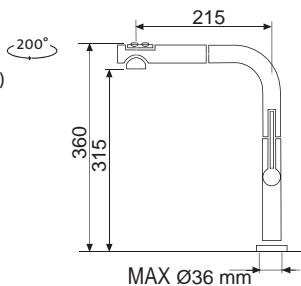

SLIM S2

• VÝSUVNÁ
(PREPÍNAČ – SPRCHA/PRÚD)

Modelový rad: Sinks Armando Vicario cena v € s DPH 20%
AVLS2CL Chróm – lesklý Skl. **262,60**
AVLS2CK Chróm – Keľovaný Skl. **338,40**