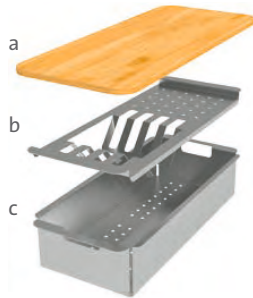

SD239 BOX/BOXER COMPLET

- a) 415 × 178 × 15 mm
  b) 415 × 157 × 57 mm
  c) 415 × 178 × 80 mm