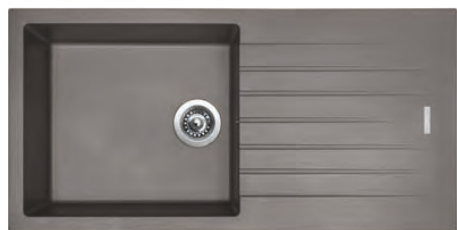

TLIN860500+kód farby 3 1/2" Skl.

376,50

**ARIAPURA – najnovšia generácia
antibakteriálnej ochrany** (viac na str. 12)

PERFECTO 1000

HORNÝ
OTOČNÝ 

cena drezu v €
s DPH 20%

Vonkajšie rozmery: 1 000 × 500 mm
Rozmery vane: 480 × 430 mm
Hĺbka: 200 mm
Skrinka: 600 mm
Modelový rad: Sinks ACR, záruka 5 rokov
Doplňky SD: 104, 111, 114