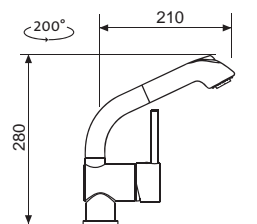

MIX 3 S

• VÝSUVNÁ (PREPÍNAČ – SPRCHA/PRÚD)

Modelový rad: Sinks Armando Vicario cena v € s DPH 20%
AVMI3SCL Chróm – lesklý Skl. **199,90**