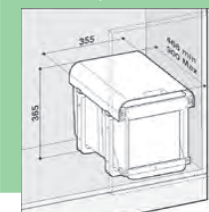

výsuv na dvierka

EK9073 1x 34 | 34

cena v € s DPH 20 %

Skl. **146,40**

EK9022 2x 16 | 16 16

Skl. **146,40**

EK9023 2x 8 | + 1x 16 | 16 8 8

Skl. **150,00**

CENA ZAHŔŇA montážnu sadu. Pevná a bezúdržbová konštrukcia z laminátu. Montáž na dno skrinky a k bočným stenám.

Spodná skrinka **pouze 400 mm**
Nosnosť pojazdv do 30 kg