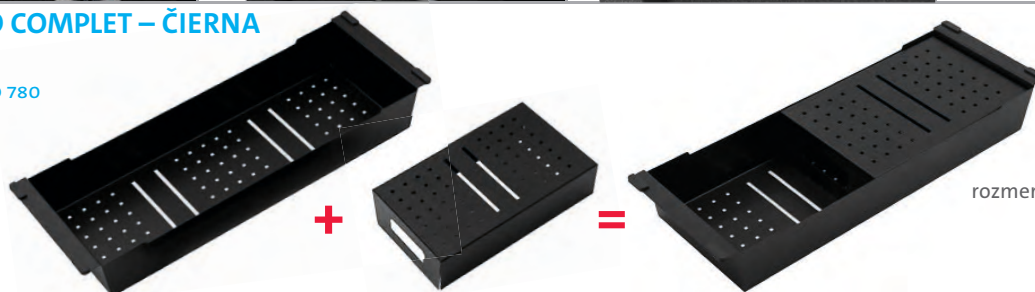

SD507 VARIO COMPLET – ČIERNÁ

LEN PRE DREZ VARIO 780

nerez lakovaný
rozmery cedidla: 440 × 173 × 70 mm
nástavec: 255 × 165 × 60 mm

75,00