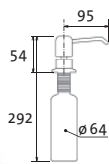

BOX

vrchom plniteľný
objem nádoby: 0,5 l
výška závitů
na pracovnú dosku: 65 mm

SIDAVBOXCL Chróm – lesklý
SIDAVBOXCK Chróm – Kefovaný

Skl.	SET	SAM.
	38,50	46,40
	42,40	50,40

cena v € s DPH 20%