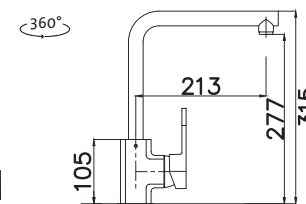

Čierna matná (26)

(DOSTUPNÉ OD DRUHEJ POLOVICE AUGUSTA 2024)

Modelový rad: Sinks SFT cena v € s DPH 20 %

SFTELGRBL Čierna matná Skl.

128,10