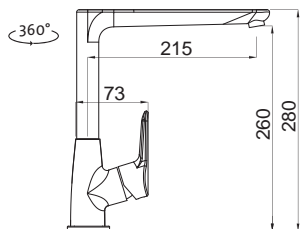

CASPIRA

Modelový rad: Sinks SFT cena v € s DPH 20%
SFTCACL Chróm – lesklý Skl. **148,40**