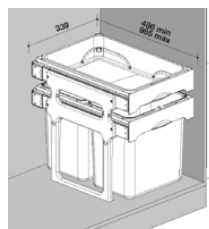

police – ručný výsuv

ručný výsuv

EK9093 2x 16 | 16 16

cena v € s DPH 20 %

Skl. **133,70**

CENA ZAHŔŇA montážnu sadu + 1x veko na zmiešaný odpad. Pevná a bezúdržbová konštrukcia z laminátu. Montáž na dno skrinky a k bočným stenám.

Spodná skrinka od 400 mm
Nosnosť pojazdv do 30 kg