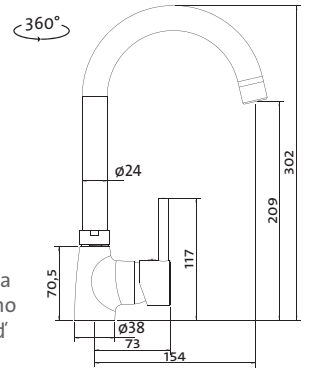

POLO

batéria dostupná iba v setoch modelového radu Sinks SGR – vid' str. 2-5