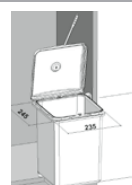

CENA ZAHŔŇŇA montážnu sadu. Montáž na stenu korpusu a vnútornú stranu dvierok – pri otvorení sa veko koša vyklápa.