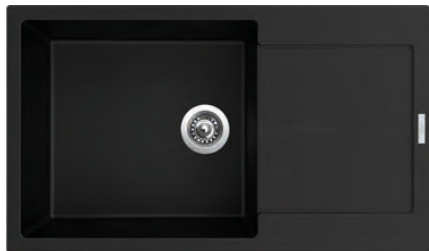

ULTIMA 860 XXL

NOVINKA

HORNÝ
OTOČNÝ

cena drezu v €
s DPH 20%

Vonkajšie rozmery: 860 × 500 mm
Rozmery vane: 480 × 440 mm
Hĺbka: 200 mm
Skrinka: 600 mm
Modelový rad: Sinks ACR, záruka 5 rokov

ACRUL860500X+kód farby 3 1/2" Skl.

233,70