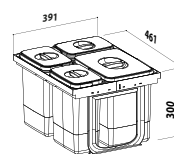

JAZZ 450

STABILNÝ RÁM
PRE UPEVNENIE
DO ČELA I DNA
VÝSUVU
VHODNÉ DO VŠETKÝCH
TYPOV VÝSUVOV

JAZZ 450

EK2451 1× 15 l + 3× 7 l

Skl.

cena v € s DPH 20%

78,90

Spodná skrinka: 450 mm
Šírka koša 391 mm
Výška koša 300 mm