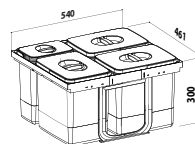

JAZZ 600

EK2601 3× 15 l + 1× 7 l

Skl.

cena v € s DPH 20%

98,80

Spodná skrinka: 600 mm
Šírka koša 540 mm
Výška koša 300 mm

Súčasťou je stabilný nosný rám, do ktorého sú nádoby pevne zasadené. Montuje sa na čelo a dno výsuvu. Univerzálny do všetkých typov výsuvov.