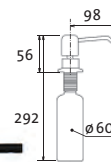

SIDAVBECL Chróm – lesklý

Skl.	SET	SAM.
	11,50	15,80

cena v € s DPH 20%

LINE

vrchom plniteľný
objem nádoby: 0,5 l
výška závitů
na pracovnú dosku: 55 mm

Skl.	SET	SAM.
	25,80	34,10
	31,30	39,30
	31,30	39,30

SIDAVLICL Chróm – lesklý
SIDAVLICK Chróm – Kefovaný
SIDAVLIBL Čierna matná