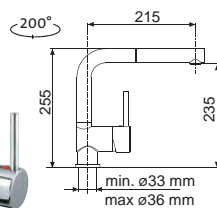

min. ø33 mm
max ø36 mm