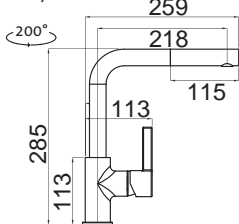

Modelový rad: Sinks SFT cena v € s DPH 20 %

SFTENSCL Chróm – lesklý Skl.

237,20

SFTENSGR+kód farby Granit Skl.

245,20

KONCOVKA BATÉRIE JE VYBAVENÁ SYSTÉMOM MAGNETCLICK, UČAĤČUJÚCA JEJ „ZAKLAPNUTIE“ DO RAMIENKA BATÉRIE