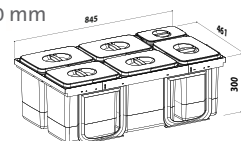

Súčasťou je stabilný nosný rám, do ktorého sú nádoby pevne zasadené. Montuje sa na čelo a dno výsuvu. Univerzálny do všetkých typov výsuvov.

PRACTIKO 600

PRACTIKO 600

EK9110 2× 15 l + 2× miska
EK9108* 2× 12 l + 2× miska
EK9111 1× 15 l + 2× 7 l + 2× miska
EK9109* 1× 12 l + 2× 5 l + 2× miska
EK9113** 2× 20 l + 2× miska