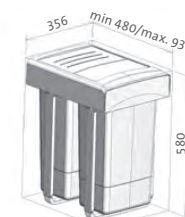

29

KOŠE A SORTÉRY