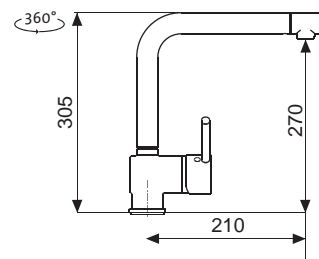

MIX 3

Modelový rad: Sinks Armando Vicario cena v € s DPH 20%
AVMI3CL Chróm – lesklý Skl. **154,30**