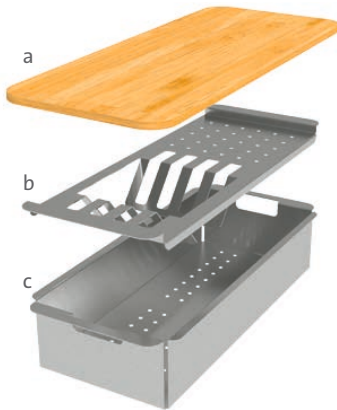

SD238 STEP/STEPER COMPLET

a) 415 × 178 × 15 mm
b) 396 × 157 × 57 mm
c) 396 × 178 × 80 mm **198,00**