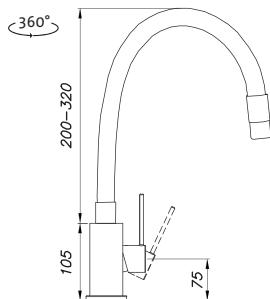

PRAKTICKÉ FLEXIBILNÉ RAMIENKO

Modelový rad: Sinks SFT SFTFXCL Chróm – lesklý/černá Skl.