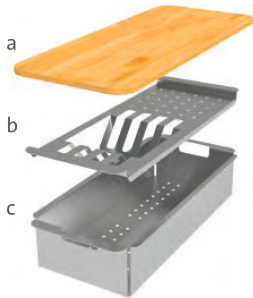

SD238 STEP/STEPER COMPLET

- a) 415 × 178 × 15 mm
  b) 396 × 157 × 57 mm
  c) 396 × 178 × 80 mm