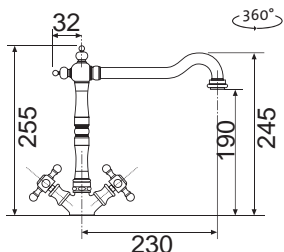

RETRO 2000

Model. rad: Sinks Armando Vicario cena v € s DPH 20%

AVRT200BR Bronz Skl.

205,90