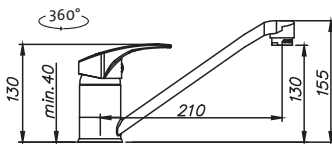

CORNIA

NOVINKA

(DOSTUPNÉ OD DRUHEJ POLOVICE AUGUSTA 2024)

Modelový rad: Sinks SFT cena v € s DPH 20 %

SFTCOCL Chróm – lesklý Skl.

78,90

PRONTO

Modelový rad: Sinks SFT cena v € s DPH 20 %