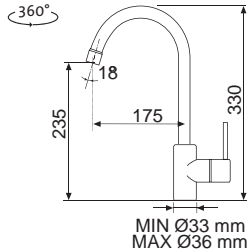

FLEXIA

PRAKTICKÉ FLEXIBILNÉ RAMIENKO

Modelový rad: Sinks SFT SFTFXCL Chróm – lesklý/černá Skl.

cena v € s DPH 20%

82,50

POLO

POLO

batéria dostupná iba v setoch modelového radu Sinks SGR – vid' str. 2-5

MIX 35

Modelový rad: Sinks Armando Vicario cena v € s DPH 20%

AVMI35SCL Chróm – lesklý Skl.

AVMI35GR+kód farby Granit Skl.

MIN Ø33 mm
MAX Ø36 mm

110,30

158,30

MOOD

Modelový rad: Sinks Armando Vicario cena v € s DPH 20%

AVMOCL Chróm – lesklý Skl.

AVMOGRN6 Nanoblack – Čierna matná Skl.

249,10

304,30

COMFORTA

Modelový rad: Sinks Armando Vicario cena v € s DPH 20%

AVCFCL Chróm – lesklý Skl.

AVCFGRN6 Nanoblack – Čierna matná Skl.

N6

280,50

332,80

EVA P

Modelový rad: Sinks Armando Vicario cena v € s DPH 20%

AVEVPCL Chróm – lesklý Skl.

AVEVPGRN6 Nanoblack – Čierna matná Skl.

• VÝSUVNÁ
(BEZ PREPÍNAČA –
IBA PRÚD)

N6

265,40

317,00

MIX 3 P

• VÝSUVNÁ (BEZ PREPÍNAČA – IBA PRÚD)

Modelový rad: Sinks Armando Vicario cena v € s DPH 20%

AVMI3PCL Chróm – lesklý Skl.

AVMI3PGR+kód farby Granit Skl.

min. ø33 mm
max ø36 mm

166,20

198,00

CONICA

Modelový rad: Sinks Armando Vicario cena v € s DPH 20%

AVCNCL Chróm – lesklý Skl.

AVCNGRN6 Nanoblack – Čierna matná Skl.

N6

265,40

317,00