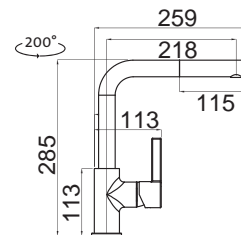

Čierna matná (26)

(DOSTUPNÉ OD DRUHEJ POLOVICE AUGUSTA 2024)

Modelový rad: Sinks SFT cena v € s DPH 20 %

SFTENSGRBL Čierna matná Skl.

256,70