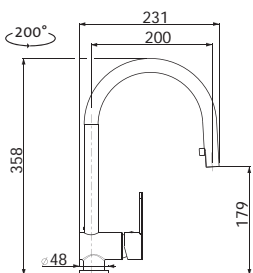

Modelový rad: Sinks Armando Vicario cena v € s DPH 20%
AVMIPCL Chróm – lesklý Skl. **130,10**