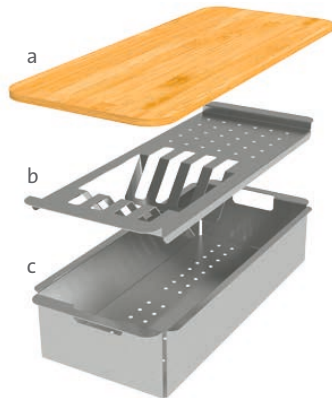

SD236 Prídavný odkvapkávač GHOST – plast

420 × 280 × 56 mm **39,30**

SD238 STEP/STEPER COMPLET

a) 415 × 178 × 15 mm
b) 396 × 157 × 57 mm
c) 396 × 178 × 80 mm **198,00**

SD239 BOX/BOXER COMPLET

a) 415 × 178 × 15 mm
b) 415 × 157 × 57 mm
c) 415 × 178 × 80 mm **198,00**