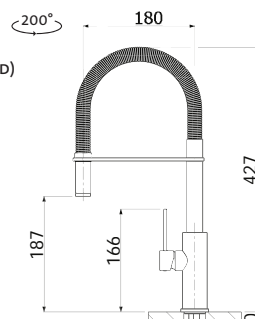

Model. rad: Sinks Armando Vicario cena v € s DPH 20%

AVTPPCL Chróm – lesklý Skl.

264,60