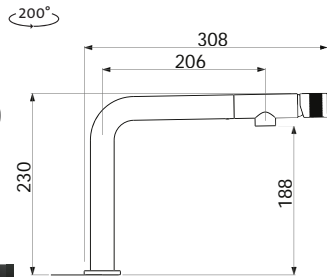

FLEXIA

PRAKTICKÉ FLEXIBILNÉ RAMIENKO

Modelový rad: Sinks SFT SFTFXCL Chróm – lesklý/černá Skl.

cena v € s DPH 20%

82,50

POLO

POLO

batéria dostupná iba v setoch modelového radu Sinks SGR – vid' str. 2-5

MIX 35

Modelový rad: Sinks Armando Vicario cena v € s DPH 20%

AVMI35SCL Chróm – lesklý Skl.

AVMI35GR+kód farby Granit Skl.

MIN Ø33 mm
MAX Ø36 mm

110,30

158,30

MOOD

Modelový rad: Sinks Armando Vicario cena v € s DPH 20%

AVMOCL Chróm – lesklý Skl.

AVMOGRN6 Nanoblack – Čierna matná Skl.

249,10

304,30

COMFORTA

Modelový rad: Sinks Armando Vicario cena v € s DPH 20%

AVCFCL Chróm – lesklý Skl.

AVCFGRN6 Nanoblack – Čierna matná Skl.

N6

280,50

332,80

EVA P

Modelový rad: Sinks Armando Vicario cena v € s DPH 20%

AVEVPCL Chróm – lesklý Skl.

AVEVPGRN6 Nanoblack – Čierna matná Skl.

• VÝSUVNÁ
(BEZ PREPÍNAČA –
IBA PRÚD)

N6

265,40

317,00

MIX 3 P

• VÝSUVNÁ (BEZ PREPÍNAČA – IBA PRÚD)

Modelový rad: Sinks Armando Vicario cena v € s DPH 20%

AVMI3PCL Chróm – lesklý Skl.

AVMI3PGR+kód farby Granit Skl.

min. ø33 mm
max ø36 mm

166,20

198,00

CONICA

Modelový rad: Sinks Armando Vicario cena v € s DPH 20%

AVCNCL Chróm – lesklý Skl.

AVCNGRN6 Nanoblack – Čierna matná Skl.

N6

265,40

317,00