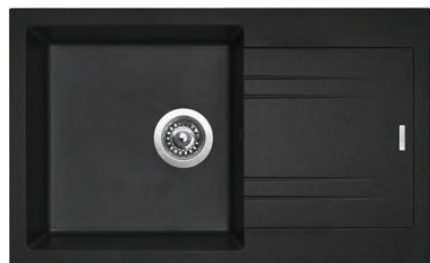

SIGRA780435N30

3 1/2" Skl.

145,20

+ PRONTO
G3730
= 188,40

+ FLEXIA
G3830
= 223,70

+ POLO GR
G3930
= 212,20

+ ELKA
G4030
= 247,90

LINEA 780