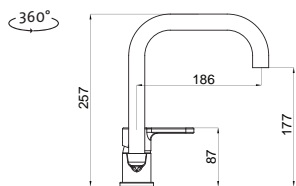

Modelový rad: Sinks SFT cena v € s DPH 20 %

SFTCOCL Chróm – lesklý Skl.

78,90