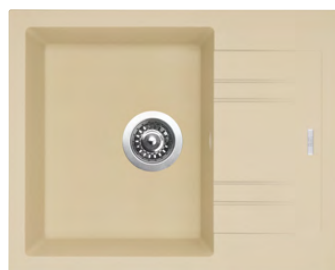

LINEA 600

HORNÝ
OTOČNÝ

*SIGLI600480N30 (granblack) 3 1/2" Skl.
SIGLI600480N+kód farby 3 1/2" Skl.

cena drezu v €
s DPH 20 %

162,20
186,00

Vonkajšie rozmery: 600 × 480 mm
Rozmery vane: 340 × 415 mm
Hĺbka: 190 mm
Spodná skrinka od 450 mm
Modelový rad: Sinks SGR, záruka 5 rokov
Cena zahŕňa sifón 3 1/2" pre úsporu miesta
s odbočkou na umývačku
Doplňky SD: 105, 114, 501, 502, 503, 504,
505, 506

PRIESTORNÁ A HLBOKÁ VAŇA
340 × 415 × 190 MM

+ POLO GR
G1330
* = 229,30