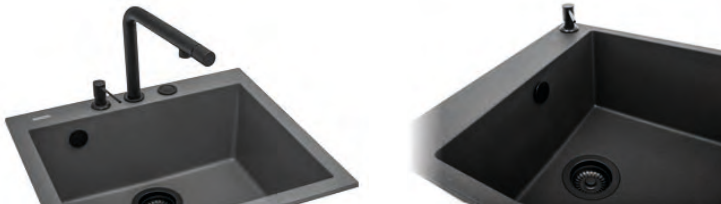

Náhradné sitko 3 1/2"

SPN816
pre manuálne ovládanie

7,50

Náhradné sitko 3 1/2"

SPN818
pre excentrické ovládanie

10,30

Krytka odtoku sitkového ventilu

TL904
iba pre drezy
z modelového radu
Sinks Telma

26,20

Adaptér pre drvič (FI)

SD231
Iba pre drezy
BOX, BOXER, EVO
vo verzii s výpusťou „FI“

98,80

Drvič odpadu

RD901
el. príkon: 220 V
výkon: 0,5 HP (375 W)
objem drviacej komory:
1 300 ml
pneumatický spínač
je súčasťou dodávky

396,30

Predĺženie úspory miesta

SPN832
200 mm

3,90

Dvojité pripojenie
na umývačku
a pračku

SPN833

4,70

Podložka pod batériu

SI807

1,60

Kovová úchytka drezu Sinks
ULTRA

USULT4 – 4 ks 1,60
USULT6 – 6 ks 2,40
USULT8 – 8 ks 3,20
USULT10 – 10 ks 4,00

Záslepka na otvor
pre batériu

SI808
dĺžka závitů 6 cm

3,50

Sinks korunkový vrták

SIKOV
Ø 35 mm

5,90

Vrecia na odpady 34 l

SISA34
rolka/50ks, biela
Vhodná pre koše EKKO 40, EKKO
FRONT 40 a samostatné
nádoby o objeme 34 l

8,90

Čierne komponenty pre granitový drez

SPNBG3S

39,60

Čierne komponenty pre granitový dvojdrez

SPNBG3D

48,80

Čierne komponenty pre granitový drez
s ovládačom „CLICK-CLACK“

SPNBG3SXCC

78,90

Čierne komponenty pre granitový dvojdrez
s ovládačom „CLICK-CLACK“

SPNBG3DXCC

101,60

Sinks ČISTENIE A ÚDRŽBA

Sinks čistiaca pasta

pre údržbu granitových
a nerezových drezov

• vyčistí a naleští

SCP002 – hmotnosť: 200 g

7,10

Sinks impregnácia

pre údržbu granitových drezov

• vodoodpudivá
• farebne zjednotí
• naleští

SIPGD002 – objem 200 ml

13,10

ČASTO KLADENÉ OTÁZKY

<https://www.sinks.cz/casto-kladene-otazky>