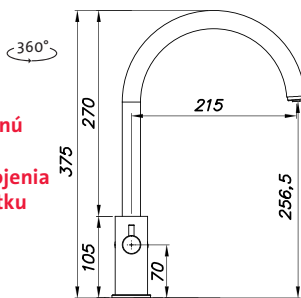

Modelový rad: Sinks SFT cena v € s DPH 20%
SFTFTCL Chróm – lesklý Skl. **193,60**