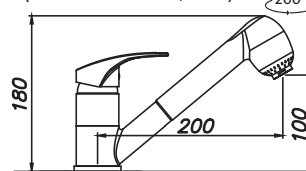

EVERA

Modelový rad: Sinks SFT cena v € s DPH 20 %

SFTEVCL Chróm – lesklý Skl.

70,60

LEGENDA S

• VÝSUVNÁ (PREPÍNAČ – SPRCHA/PRÚD)

Modelový rad: Sinks SFT cena v € s DPH 20 %

SFTLESCL Chróm – lesklý Skl.