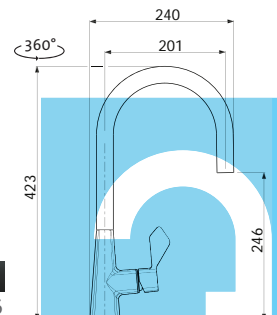

110,30

158,30

MOOD

Modelový rad: Sinks Armando Vicario cena v € s DPH 20%

AVMOCL Chróm – lesklý Skl.

AVMOGRN6 Nanoblack – Čierna matná Skl.

249,10

304,30