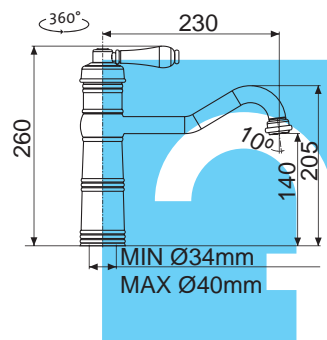

RETRO CASANOVA

Modelový rad: Sinks Armando Vicario cena v € s DPH 20%

AVRTCACL Chróm – lesklý Skl.

154,30

Sinks

DÁVKOVAČE

Cena SET: táto cena platí pri spoločnej kúpe ktoréhokoľvek drezu a zároveň ktorejkoľvek batérie alebo zvýhodnených setov drezov a batérií z tejto akciovej ponuky.
Cena SAM. (SAMOSTATNE): ceny platné pri kúpe samostatného dávkovača, prípadne dávkovača iba s drezom, alebo iba s batériou.

PREDLŽOVACIA HADIČKA

dávkovača pre externý zásobník saponátu. Univerzálna pre všetky typy dávkovačov. 1 meter

SIDAVHA1M **7,50**