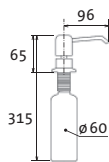

BEND

vrchom plniteľný
objem nádoby: 0,5 l
výška závitů
na pracovnú dosku: 70 mm

SIDAVBECL Chróm – lesklý

Skl.	SET	SAM.
	11,50	15,80

cena v € s DPH 20%