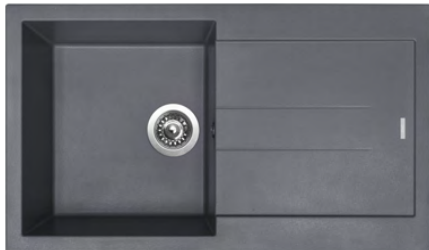

AMANDA 860

HORNÝ
OTOČNÝ

cena drezu v €
s DPH 20%

Vonkajšie rozmery: 860 × 500 mm
Rozmery vane: 390 × 430 mm
Hĺbka: 210 mm
Skrinka: 500 mm
Modelový rad: Sinks Telma, záruka 10 rokov
Doplňky SD: 104, 111, 113, 114

TLAM860500+kód farby 3 1/2" Skl.

352,70

**ARIAPURA – najnovšia generácia
antibakteriálnej ochrany** (viac na str. 12)