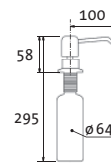

RETRO

vrchom plniteľný;
objem nádoby: 0,5 l
výška závitů
na pracovnú dosku: 55 mm

Skl.	SET	SAM.
	19,40	27,40
	29,80	37,70
	29,80	37,70

SIDAVRECL Chróm – lesklý
SIDAVREBR Bronz
SIDAVREME Meď

cena v € s DPH 20%