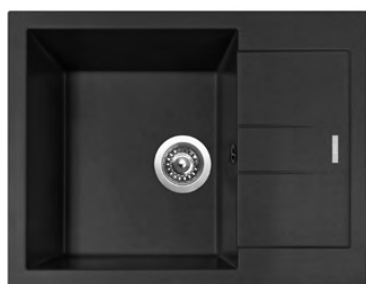

AMANDA 650 NANO NOVINKA

HORNÝ
OTOČNÝ

TLAM650500+kód farby

3 1/2" Skl.

cena drezu v €
s DPH 20 %

351,10

Vonkajšie rozmery: 650 × 500 mm
Rozmery vane: 380 × 430 mm
Hĺbka: 200 mm
Skrinka: 500 mm
Mod. r.: Sinks Telma NANO, záruka 20 rokov
Doplňky SD: 104, 113, 114