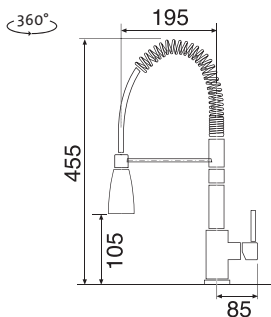

MIX 35 PROF S

Model. rad: Sinks Armando Vicario cena v € s DPH 20%

AVMI35PSCL Chróm – lesklý Skl.

277,30