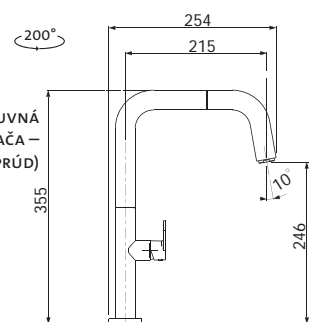

Modelový rad: Sinks Armando Vicario cena v € s DPH 20%

AVEVPCL Chróm – lesklý Skl.

AVEVPGRN6 Nanoblack – Čierna matná Skl.

• VÝSUVNÁ
(BEZ PREPÍNAČA –
IBA PRÚD)