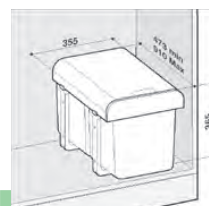

ručný výsuv

EK9000 1x 34 | 34

cena v € s DPH 20 %

Skl. **101,20**

EK9004 2x 16 | 16 16

Skl. **102,70**

EK9005 2x 8 | + 1x 16 | 16 8 8

Skl. **106,70**

CENA ZAHŔŇA montážnu sadu. Pevná a bezúdržbová konštrukcia z laminátu. Montáž na dno skrinky a k bočným stenám.

Spodná skrinka od 400 mm
Nosnosť pojazdv do 30 kg