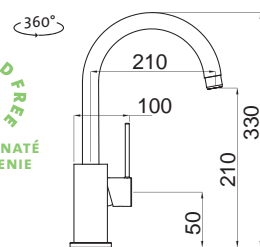

Čierna matná (26)

(DOSTUPNÉ OD DRUHEJ POLOVICE AUGUSTA 2024)

Modelový rad: Sinks SFT cena v € s DPH 20 %

SFTVIGRBL Čierna matná Skl.

118,60