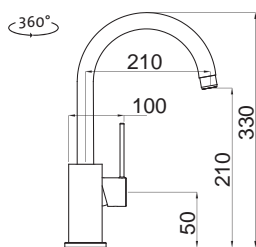

VITALIA

Modelový rad: Sinks SFT cena v € s DPH 20 %

SFTVICL Chróm – lesklý Skl.

94,80

SFTVIGR+kód farby Granit Skl.

114,60