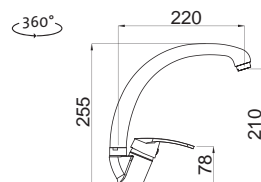

EVERA

Modelový rad: Sinks SFT cena v € s DPH 20 %

SFTEVCL Chróm – lesklý Skl.

70,60