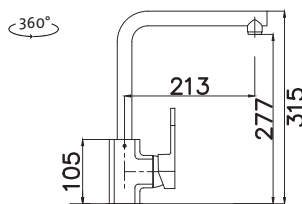

ELKA

Modelový rad: Sinks SFT cena v € s DPH 20 %

SFTELCL Chróm – lesklý Skl.

110,70