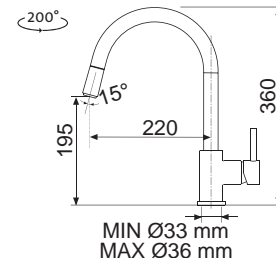

MIX 35 P

• VÝSUVNÁ (BEZ PREPÍNAČA – IBA PRÚD)

Model. rad: Sinks Armando Vicario cena v € s DPH 20%
AVMI35PCL Chróm – lesklý Skl. **176,50**