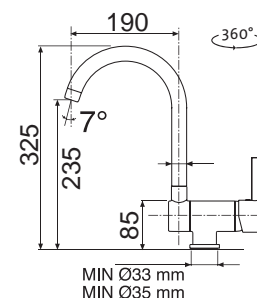

Model. rad: Sinks Armando Vicario cena v € s DPH 20%
AVMWWCL Chróm – lesklý Skl. **173,80**