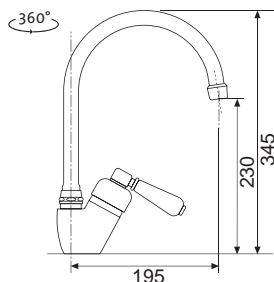

205,90

RETRO 54

Modelový rad: Sinks Armando Vicario cena v € s DPH 20%

AVRT54CL Chróm – lesklý Skl.

153,10

AVRT54BR Bronz Skl.

217,80

AVRT54ME Meď Skl.