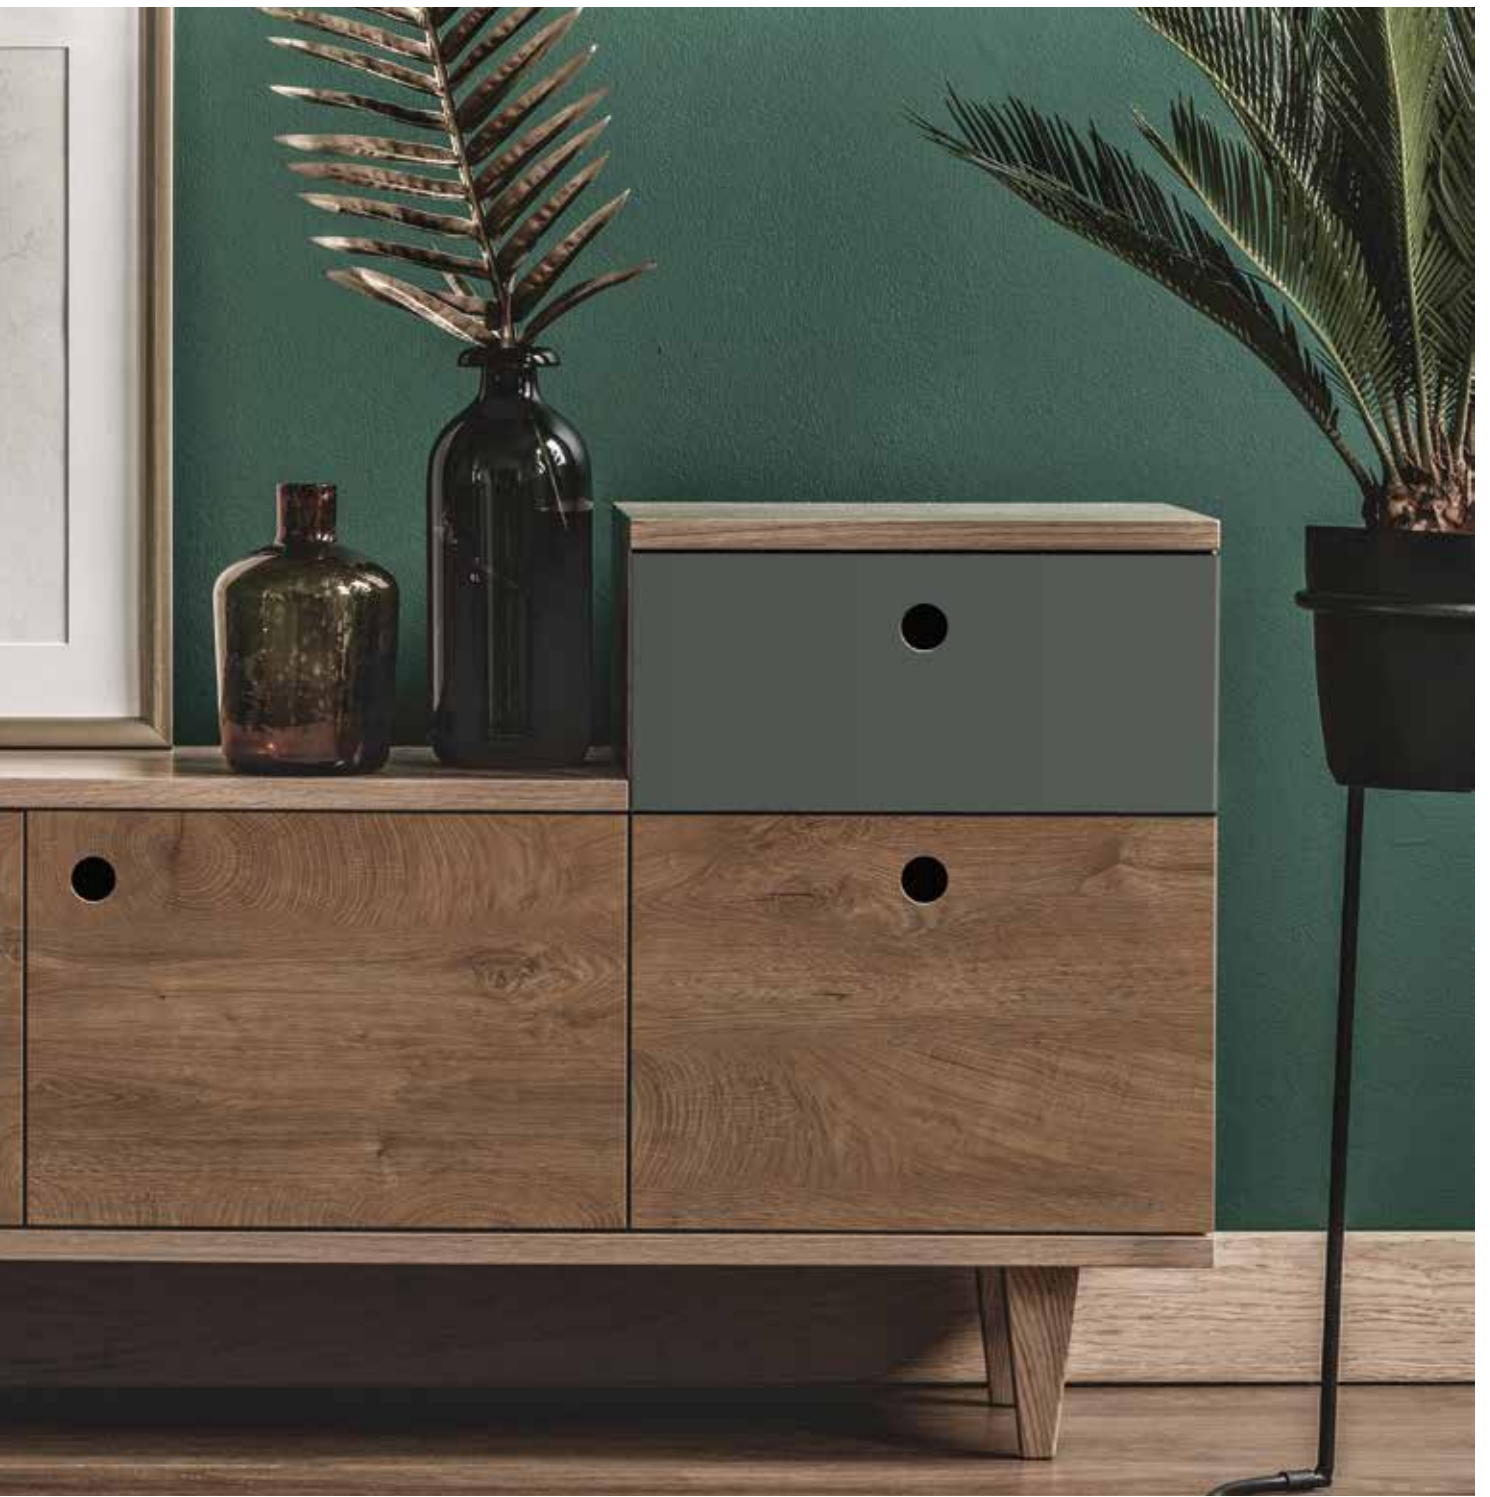

**K4895 DP** Stone Graphite

**27018 OM/BS** Biela Crystal

**OPTIBOARD**

vizualizácia PRO100 + render KRAY

2171 OM/PE Sivá Achát

OPTIBOARD

**K5413 RO** Dub ENDgrain koňak (štruktúra AW pro PD) **SYNCHRO**

**25737 MN** Zelená Verde