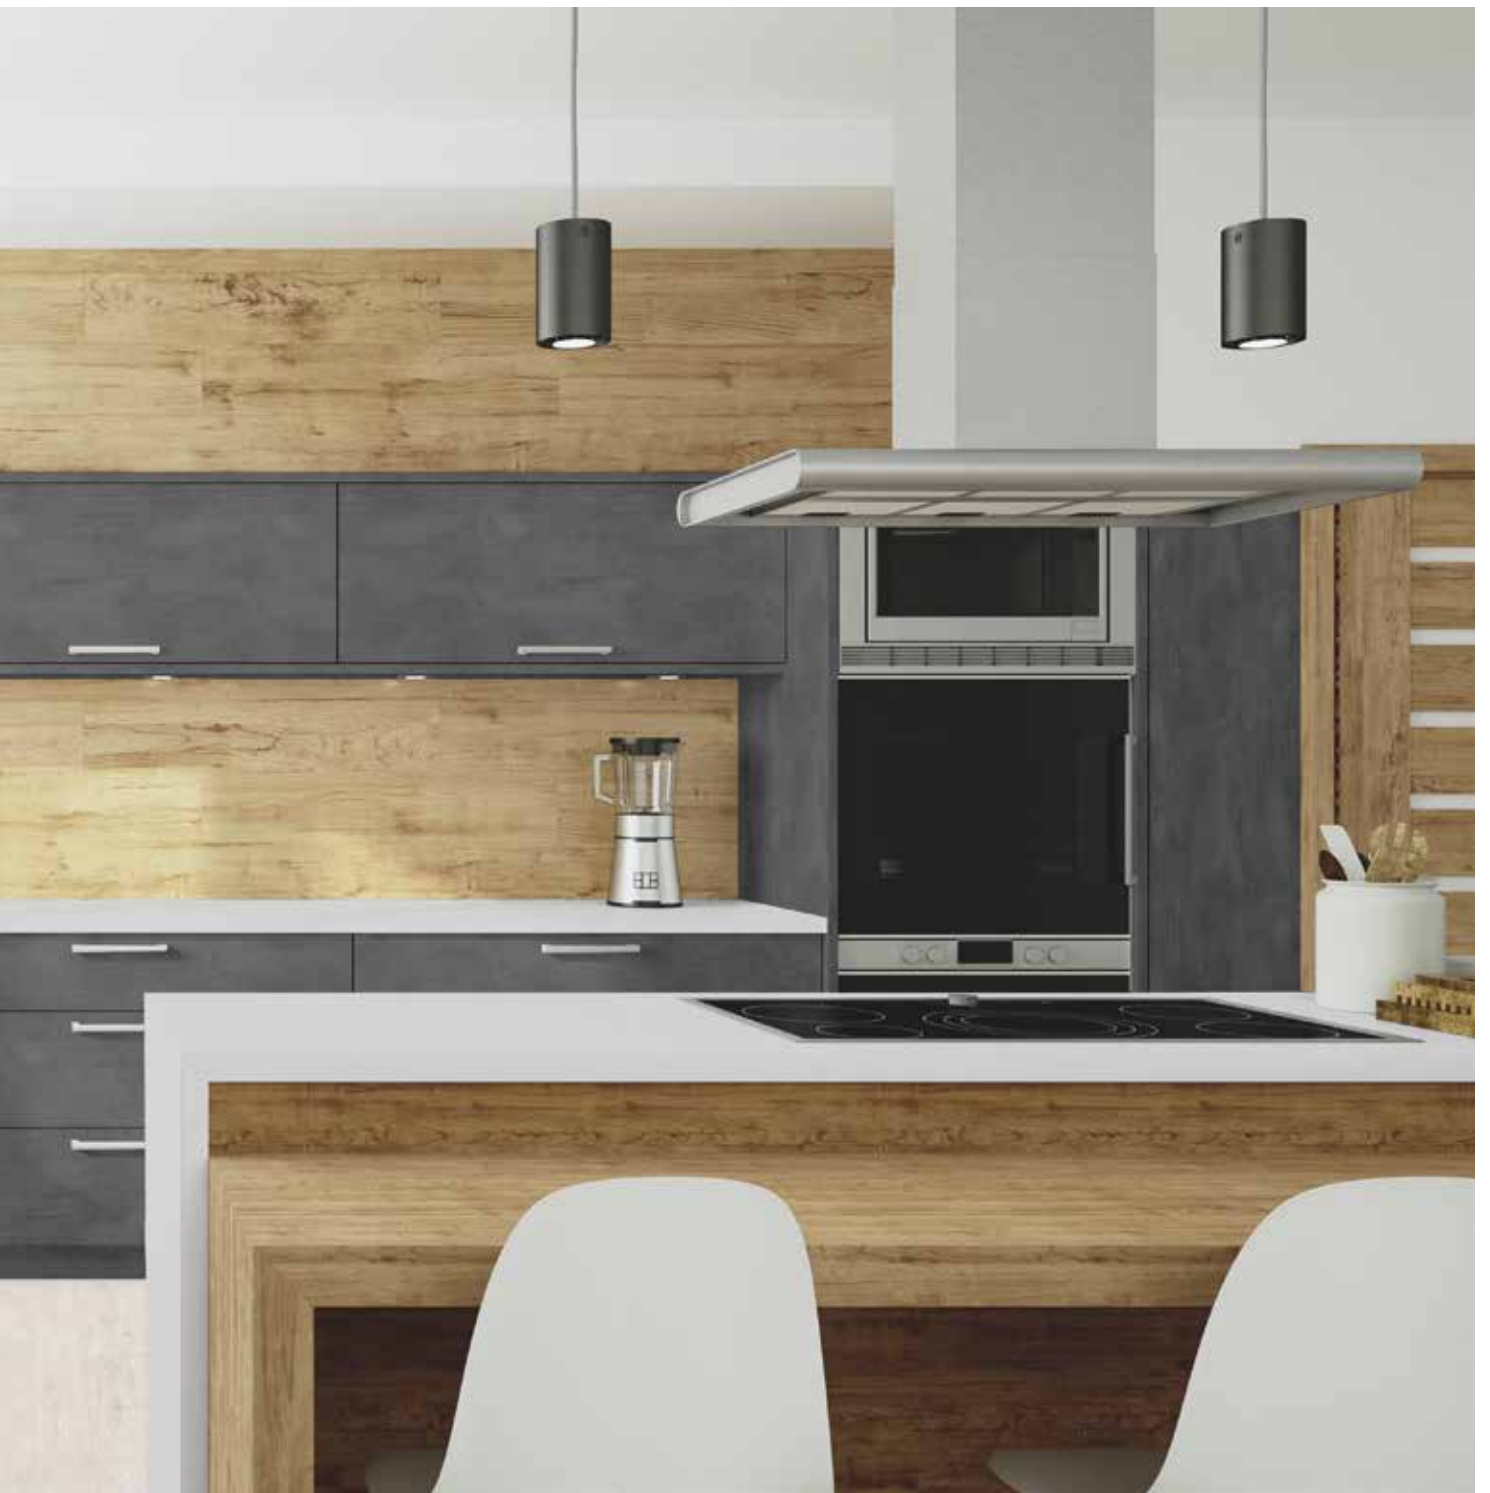

K2444 AI Jedľa Cara

SYNCHRO

NOVÝ DEKOR

25735 OM/MN Tmavozelená

OPTIBOARD

**NOVÝ DEKOR**

**42238 DP** Betón Dark

**1106 PE** Biela