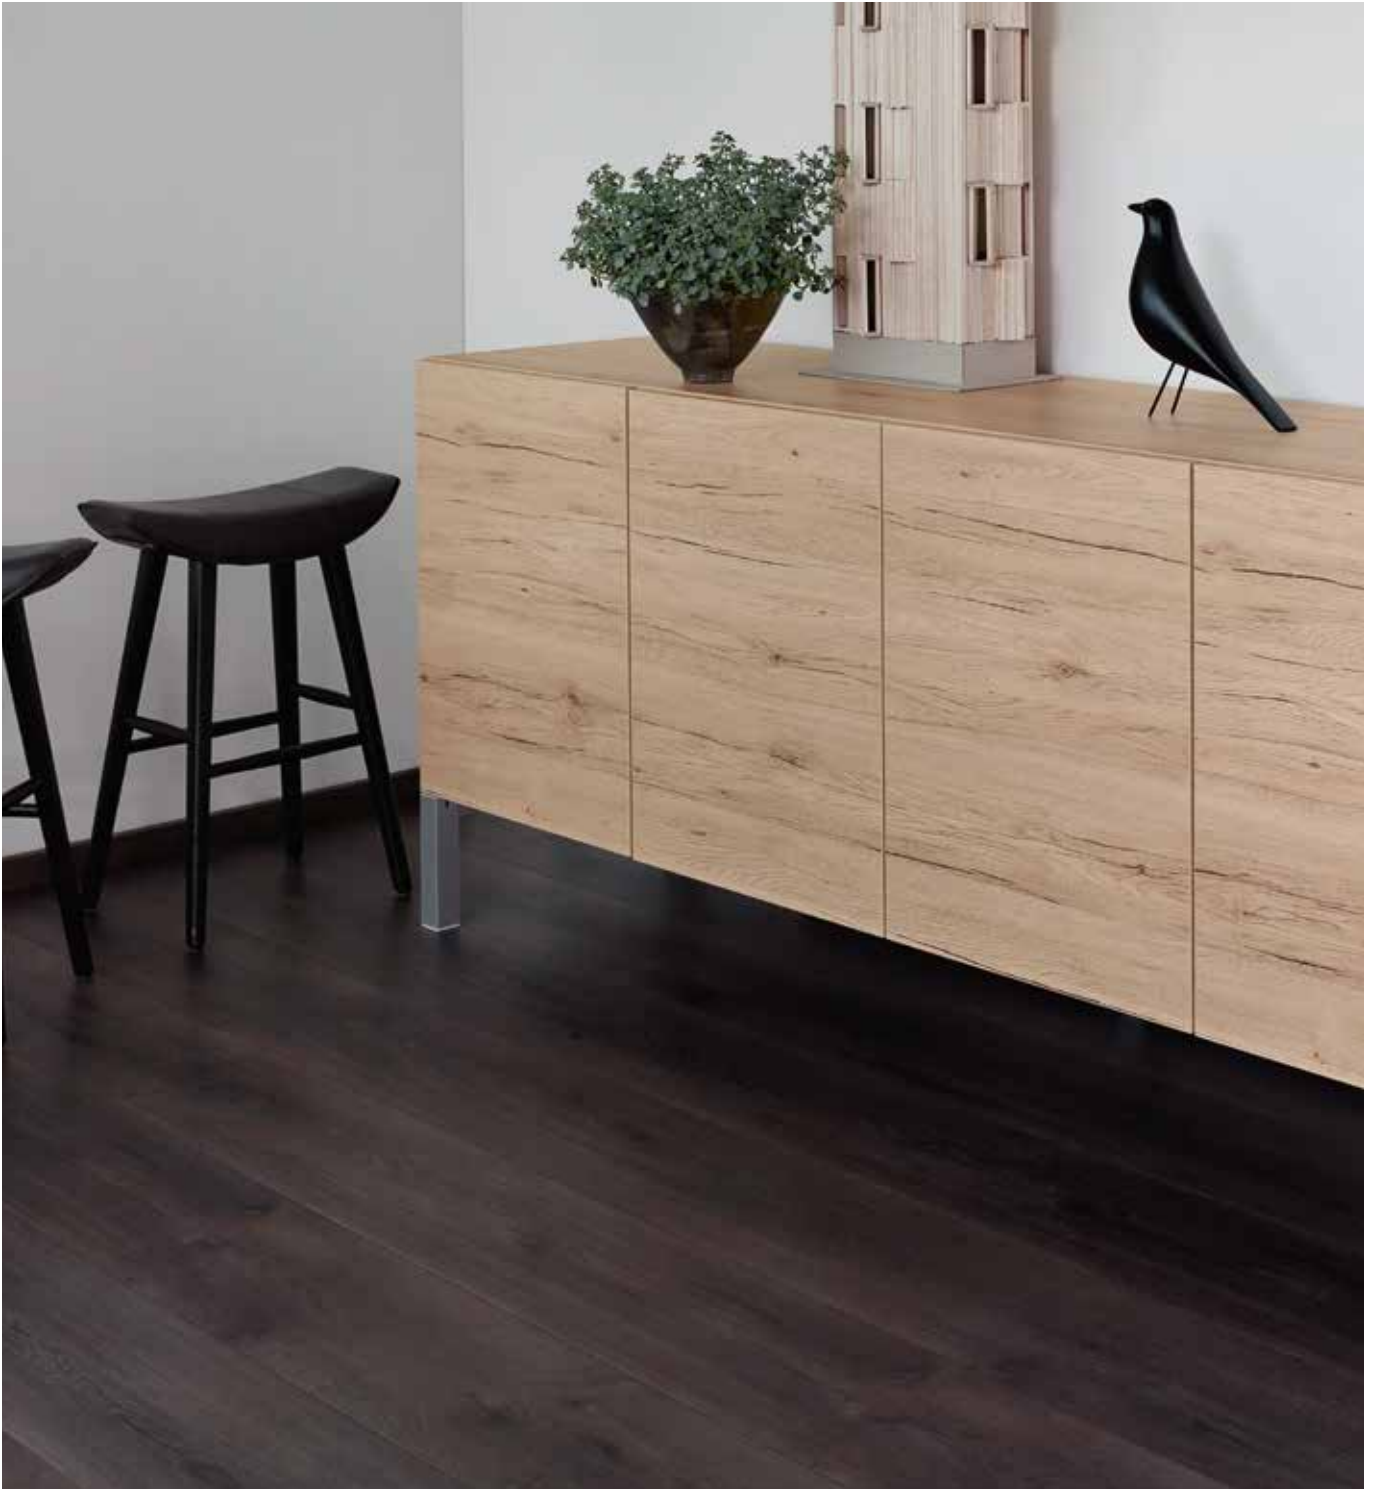

**K5574 IR** Dub Sunset

**2190 OM/PE** Čierna RAL 9004

**OPTIBOARD**

27018 OM/BS Biela Crystal

**OPTIBOARD**

**K2405 AT** Borovica Urus

**25717 MN** Modrá Terre

34139 RV Dub Alto