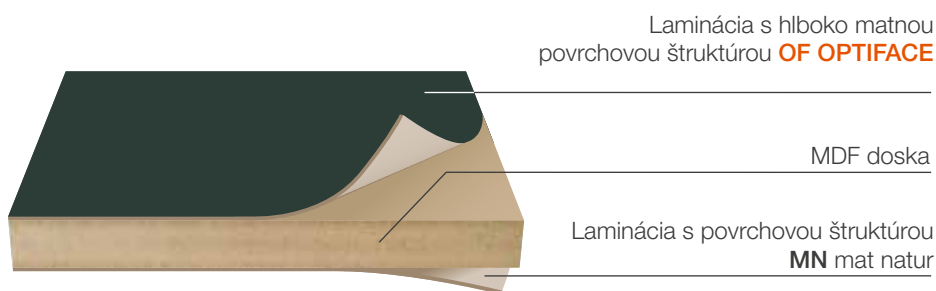

TRENDMAT

DEKOROVÁ KOMBINÁCIA

TREND
COLLECTION

**Nechajte sa inšpirovať kombináciami
s využitím matných dekorov TRENDMAT.**

Konečná voľba je len na vás.

- Predná strana:** Laminácia s povrchovou štruktúrou **OF OPTIFACE** hlboký mat s anti-fingerprint povrchom (bez zanechania odtlačkov prstov)
Povrch **OF** je chránený prepravnou fóliou, ktorú je treba po montáži nábytku odstrániť
- Zadná strana:** Laminácia s povrchovou štruktúrou **MN** mat natur
- Nosná doska:** MDF
- Formát:** 19 × 2 800 × 2 070 mm
- ABS hrany mat:** 1 × 23 mm | 1 × 42 mm | 1 × 43 mm
- Lamináty:** 0,8 × 3 050 × 1 320 mm v povrchu **OF**

Číslo dekóru	Označenie	Povrchová štruktúra	Artiklové číslo lamina	ABS hrana 1 × 23 mm	ABS hrana 1 × 42/43* mm
T2162	Sivá Megan	OF/MN	14009/2162	25337/0096	25356/0249
72166	Sivá Carbon	OF/MN	14009/2166	25322/0006	25164/0003
T2171	Sivá Stone	OF/MN	14009/2171	25322/0005	25164/0002
T2190	Čierna Onyx	OF/MN	14009/2190	25322/0010	25164/0005
725735	Zelená Malachit	OF/MN	14009/5735	25322/0018	25356/0250
T27018	Biela Alabastr	OF/MN	14009/7018	25322/0004	25164/0001
T27045	Champagne Spirit	OF/MN	14009/7045	25322/0013	25164/0008
T27049	Kašmír Siluet	OF/MN	14009/7049	25322/0017	25009/0004*