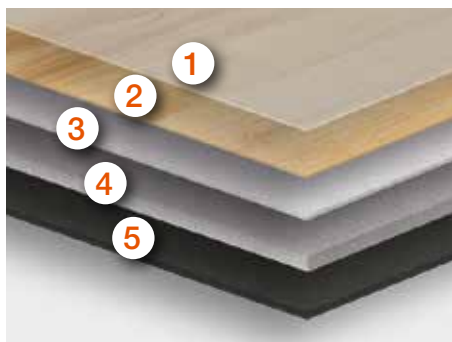

Str. 6

Vinylové podlahy SPC RIGID

sú rozdelené do dvoch kolekcí Kronostep a ROCKO. Majú jedinečné odolné jadro s vysokou minerálnou zložkou. To poskytuje pevný základ pre každú podlahovú lištu, ktorá dosahuje vysokú rozmerovú stabilitu a nosnosť. Podlaha má vysokú odolnosť voči teplotným rozdielom a vlhkosti, vďaka čomu je vhodná do kuchyne, do kúpeľní, ako aj do zimných záhrad. Minerálne jadro zaručuje vlastnosti podlahy, ktoré zabezpečujú vhodnosť pre rôzne typy podlahového vykurovania.

1. 1 povrch s vysokou odolnosťou voči UV žiareniu
2. 2 tlač s vysokým rozlíšením
3. 3 základné vrstvy
4. 4 minerálne jadro
5. 5 akustická vrstva