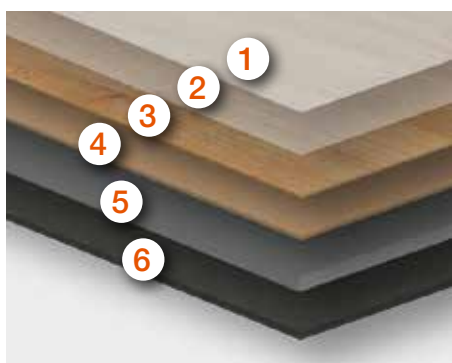

- 1 povrch s vysokou odolnosťou voči UV žiareniu
- 2 tlač s vysokým rozlíšením
- 3 základné vrstvy
- 4 minerálne jadro
- 5 akustická vrstva

Str. 12

Vinylové podlahy Eurowood HYDRO

sú podlahy určené na pokládku plávajúcím spôsobom. Sú to jedinečné celovinylové podlahy, ktoré obsahujú vysokokvalitný patentovaný zámok, ktorý zabezpečuje vysokú pevnosť a integrovanú podložku. Ich popularita spočíva v tom, že nemusia byť prilepené k podkladu a zachovávajú si všetky výhody vinylových podláh.