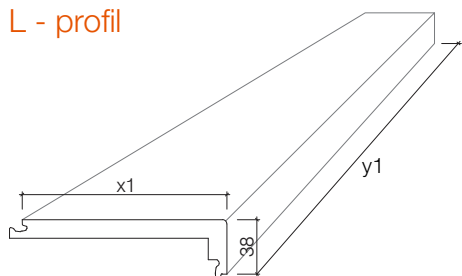

L - profil

Drevený vzhľad:

x_1 - 175 mm
 y_1 - 1 205 mm

Kamenný vzhľad:

x_1 - 250 mm
 y_1 - 1 190 mm

U - profil

Drevený vzhľad:

x_2 - 154 mm
 y_2 - 1 205 mm