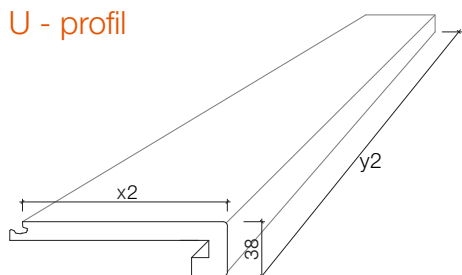

L - profil

Drevený vzhľad:

x_1 - 175 mm
 y_1 - 1 205 mm

Kamenný vzhľad:

x_1 - 250 mm
 y_1 - 1 190 mm

U - profil

Drevený vzhľad:

x_2 - 154 mm
 y_2 - 1 205 mm