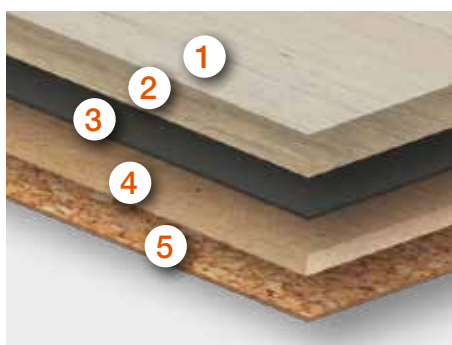

- 1 povrch s vysokou odolnosťou voči UV žiareniu
- 2 tlač s vysokým rozlíšením
- 3 základné vrstvy
- 4 minerálne jadro
- 5 akustická vrstva

Str. 12

Vinylové podlahy Eurowood HYDRO

sú podlahy určené na pokládku plávajúcím spôsobom. Sú to jedinečné celovinylové podlahy, ktoré obsahujú vysokokvalitný patentovaný zámok, ktorý zabezpečuje vysokú pevnosť a integrovanú podložku. Ich popularita spočíva v tom, že nemusia byť prilepené k podkladu a zachovávajú si všetky výhody vinylových podláh.

- 1 vysoko odolná PU vrstva
- 2 nosná vrstva
- 3 dekoratívna fólia
- 4 elastická podložka
- 5 vodotesné jadro
- 6 akustická podložka

Str. 14

Vinylové podlahy Eurowood na nosiči HDF

sú moderné, praktické a ponúkajú príjemný pocit pri chôdzi. Vďaka konštrukcii, ktorá kombinuje vinyl, HDF a kork, má tento typ podlahy tiež nadpriemernú zvukovú a tepelnú izoláciu. Tieto vysoko odolné a moderné podlahy majú univerzálne použitie a sú vhodné pre domáce aj komerčné prostredie. V ponuke máme tieto podlahy od spoločnosti Eurowood. Môžete si vybrať z dekorov, ktoré imitujú drevo alebo kameň (inovatívny akcent), ktoré sú atraktívne a nerozoznateľné od originálu.